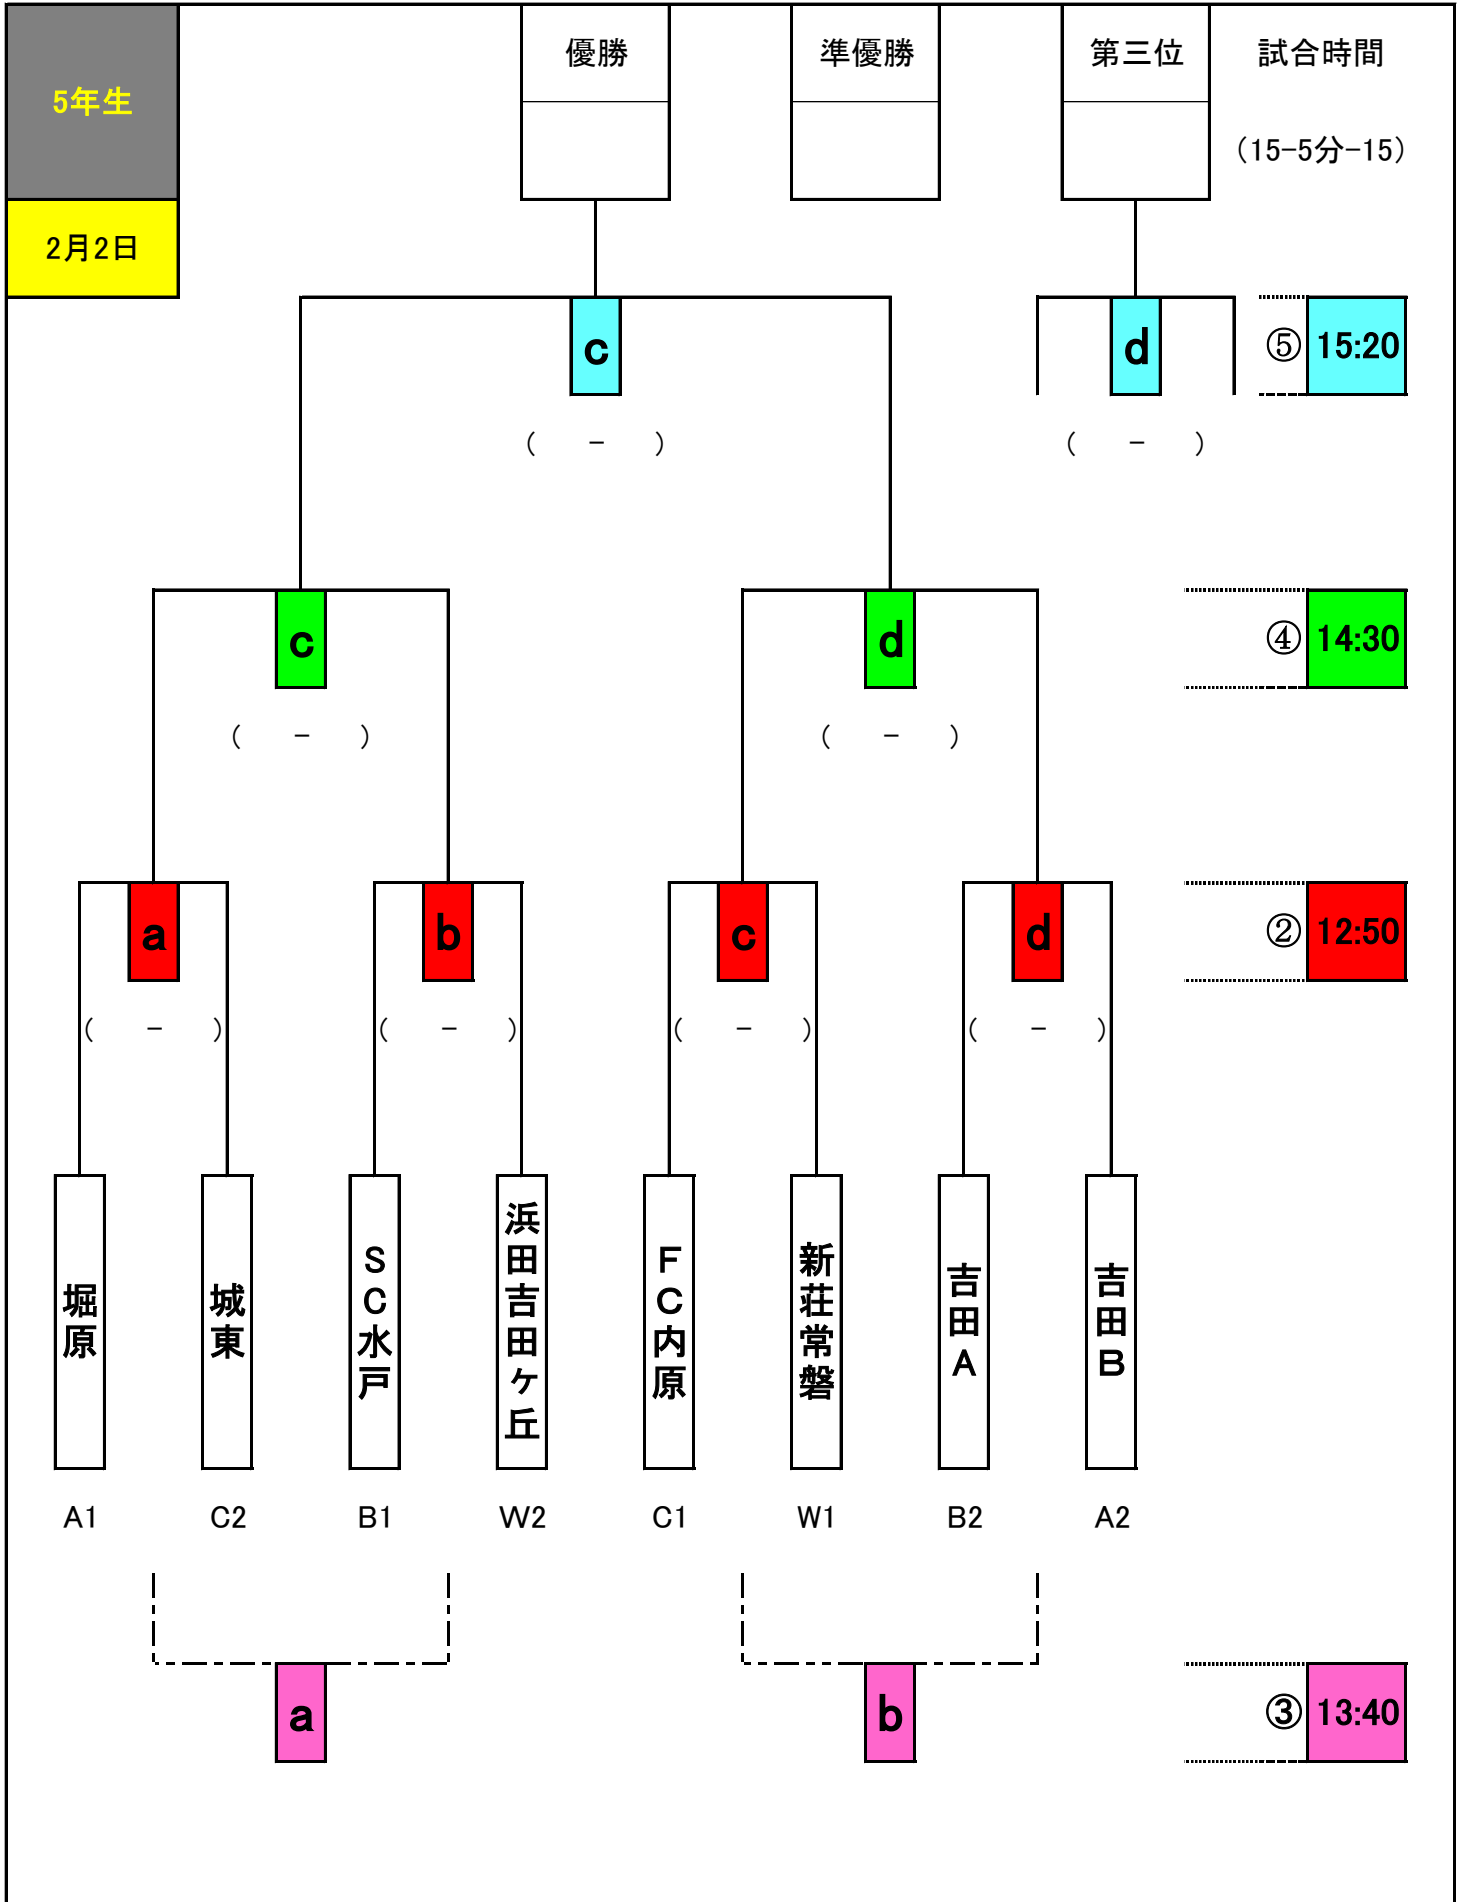

2024 水戸市協会長杯争奪サッカー大会決勝戦組合せ

■会場 ツインフィールド

決勝トーナメント対戦と審判割り当て表

令和7年2月2日

U-9 U-11

試合とコートNo.	試合開始時間	対 戦 チ ャ ーム			主審	補助審	摘要
①-a	12:00	SC水戸	vs	新莊常磐	堀原	城東	②-a
①-b		浜田吉田ヶ丘	vs	吉田城東A	SC水戸水戸	浜田吉田ヶ丘	②-b
①-c		吉田城東B	vs	堀原	FC内原	新莊常磐	②-c
①-d		水戸	vs	FC内原	吉田A	吉田B	②-d
②-a	12:50	堀原	vs	城東	新莊常磐	SC水戸	①-a
②-b		SC水戸水戸	vs	浜田吉田ヶ丘	吉田城東A	浜田吉田ヶ丘	①-b
②-c		FC内原	vs	新莊常磐	吉田城東B	堀原	①-c
②-d		吉田A	vs	吉田B	水戸	FC内原	①-d
③-a	13:40	①-a敗者	vs	①-b敗者	当該チームで前後半交互に審判を行う		
③-b		①-c敗者	vs	①-d敗者			
③-c		②-a敗者	vs	②-b敗者			
③-d		②-c敗者	vs	②-d敗者			
④-a	14:30	①-a勝者	vs	①-b勝者	②-a敗者	②-b敗者	U-9準決勝
④-b		①-c勝者	vs	①-d勝者	②-c敗者	②-d敗者	
④-c		②-a勝者	vs	②-b勝者	①-a敗者	①-b敗者	U-11準決勝
④-d		②-c勝者	vs	②-d勝者	①-c敗者	①-d敗者	
⑤-a	15:20	④-a勝者	vs	④-b勝者	本部対応	③-c勝者 ③-d勝者	U-9決勝
⑤-b		④-a敗者	vs	④-b敗者	③-c敗者	③-d敗者	U-9三位 決定戦
⑤-c		④-c勝者	vs	④-d勝者	本部対応	③-a勝者 ③-b勝者	U-11決勝
⑤-d		④-c敗者	vs	④-d敗者	③-a敗者	③-b敗者	U-11三位 決定戦

※審判は正規の審判服を着用すること。