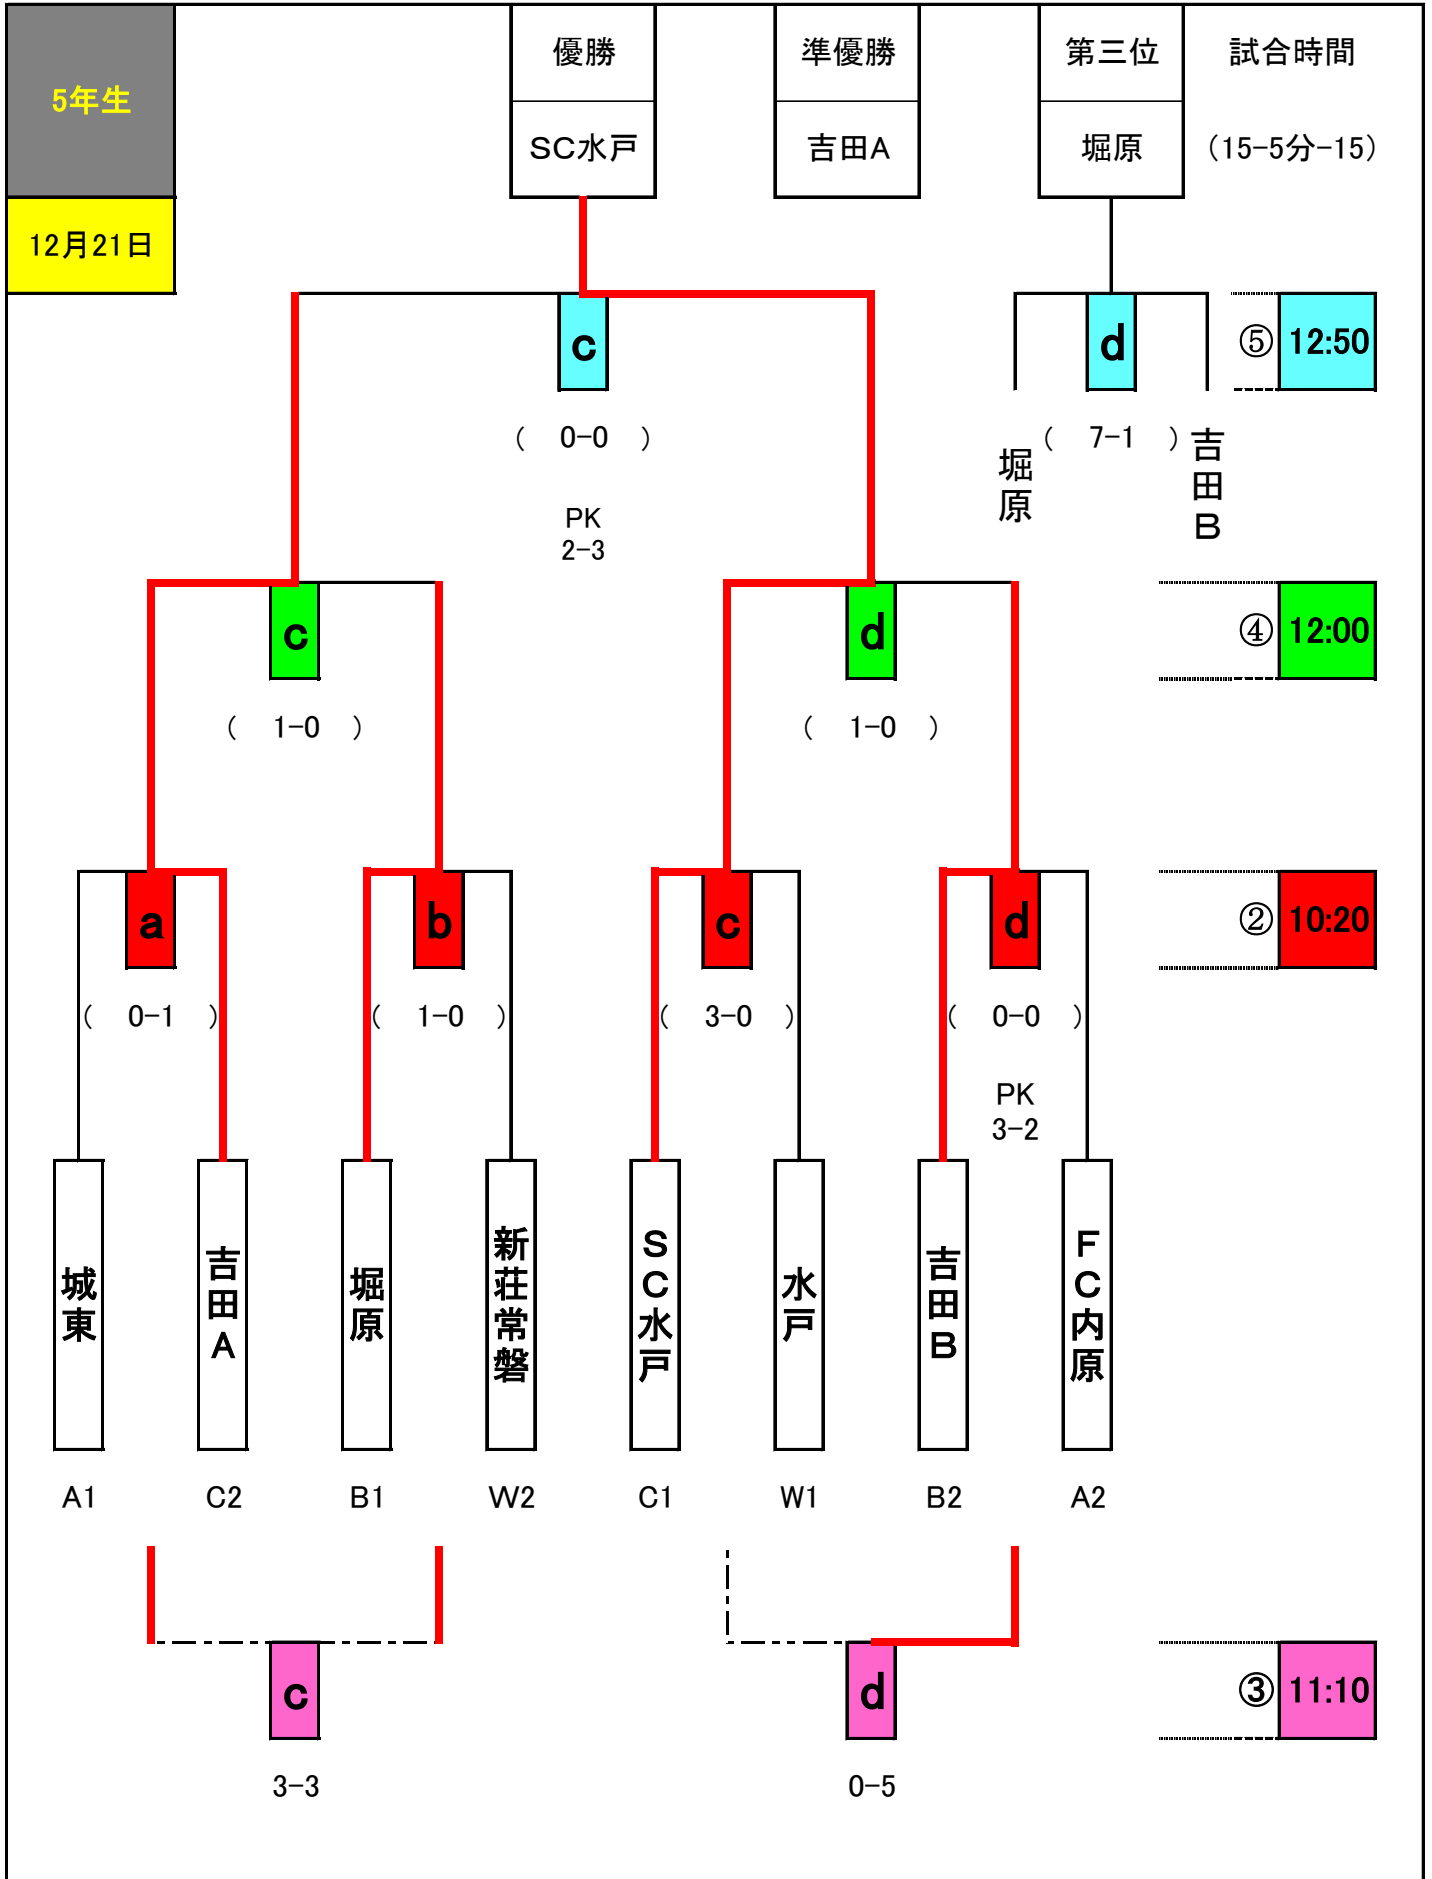

第8回チャレンジカップ決勝戦組合せ

■会場 ツインフィールド