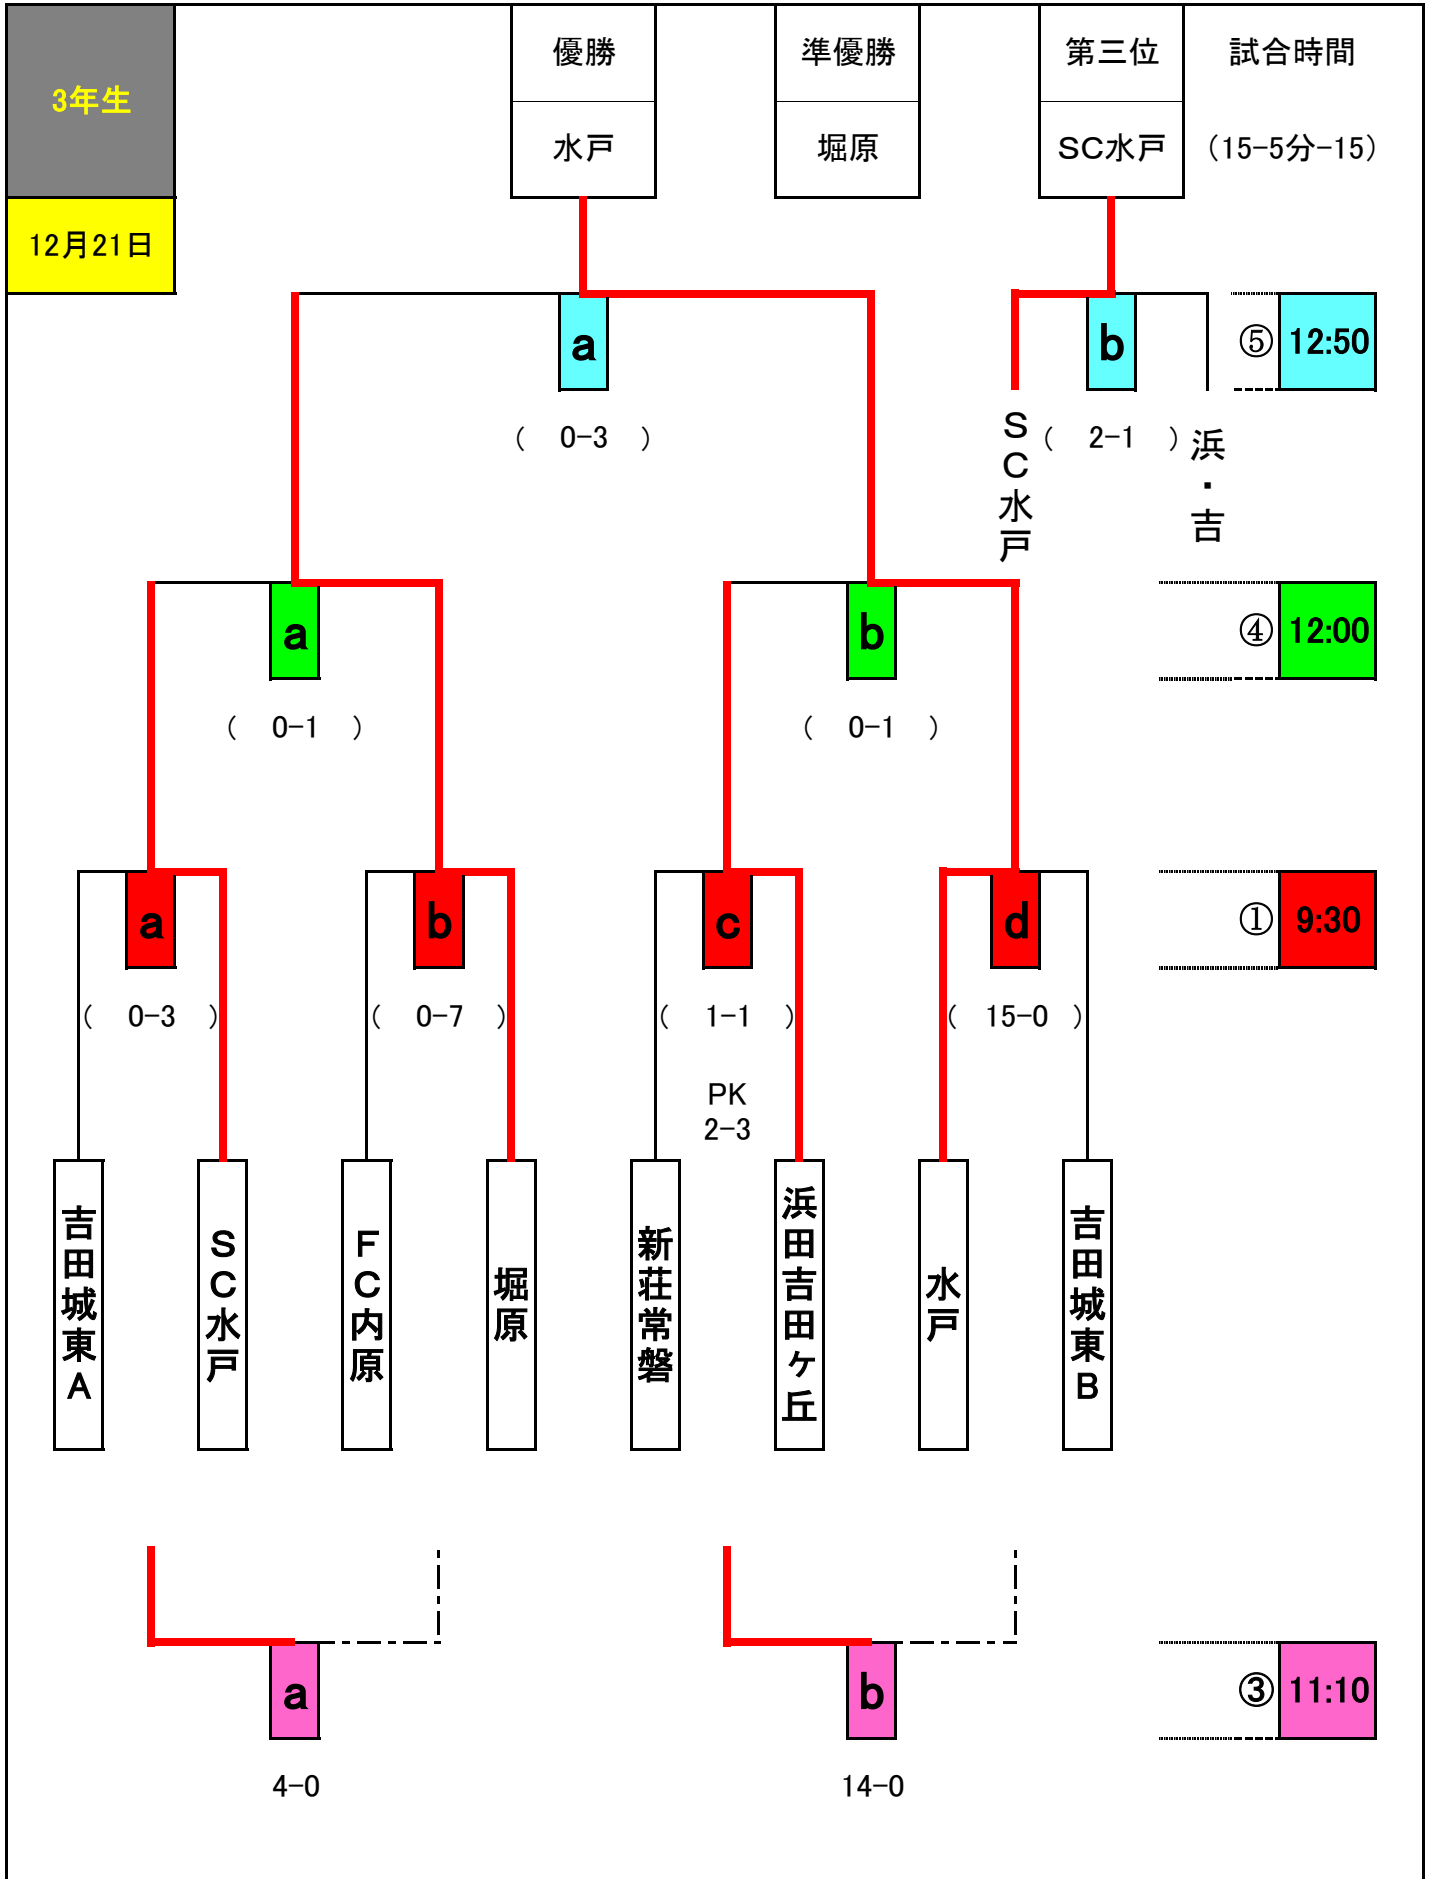

水戸市チャレンジカップ5年生試合対戦表及び試合結果記録用紙

東部公園A

5年生の部	A・B ブロック	12月7日(土)	東部公園 A	担当: 城東・吉田B

試合時間と審判

試合順	試合開始	対戦チーム	主審	補助審	摘要
第1試合	9:30	A1 城東 vs 水戸 A2	B3 浜田吉田ヶ丘	A3 FC内原	
第2試合	10:15	B1 吉田B vs 堀原 B2	A3 FC内原	B3 浜田吉田ヶ丘	
第3試合	11:00	A1 城東 vs FC内原 A3	B2 堀原	A2 水戸	
第4試合	11:45	B1 吉田B vs 浜田吉田ヶ丘 B3	A2 水戸	B2 堀原	
第5試合	12:30	A2 水戸 vs FC内原 A3	B1 吉田B	A1 城東	

東部公園B

5年生の部	A・B ブロック	12月7日(土)	東部公園 B	担当: 城東・吉田B

試合順	試合開始	対戦チーム	主審	補助審	摘要
第6試合	12:40	B2 堀原 vs 浜田吉田ヶ丘 B3	A1 城東	B1 吉田B	

東部公園B

5年生の部	C ブロック	12月7日(土)	東部公園 B	担当: 吉田A

試合時間と審判

試合順	試合開始	対戦チーム	主審	補助審	摘要
第1試合	9:30	C1 吉田A vs SC水戸 C2	C3 新荘常磐	C3 新荘常磐	
第2試合	10:30	C1 吉田A vs 新荘常磐 C3	C2 SC水戸	C2 SC水戸	
第3試合	11:30	C2 SC水戸 vs 新荘常磐 C3	C1 吉田A	C1 吉田A	

懲罰者記録	試合No.	チーム名	選手名	フリガナ	背番号	警告数	退場数	

試合結果と順位

【Aブロック】

	A1 城東	A2 水戸	A3 FC内原	勝	分	勝点	得点	失点	点差	当該	順位	順位	
A1 城東		4 - 1	2 - 3	1	0	3	6	4	2		1	1	城東
A2 水戸	1 - 4		1 - 0	1	0	3	2	4	-2		3	2	FC内原
A3 FC内原	3 - 2	0 - 1		1	0	3	3	3	0		2	3	水戸 (W1)

【Bブロック】

	B1 吉田B	B2 堀原	B3 浜田吉田ヶ丘	勝	分	勝点	得点	失点	点差	当該	順位	順位	
B1 吉田B		1 - 4	1 - 0	1	0	1	2	4	-2		2	1	堀原
B2 堀原	4 - 1		1 - 0	2	0	6	5	1	4		1	2	吉田B
B3 浜田吉田ヶ丘	0 - 1	0 - 1		0	0	0	0	2	-2		3	3	浜田吉田ヶ丘

【Cブロック】

	C1 吉田A	C2 SC水戸	C3 新荘常磐	勝	分	勝点	得点	失点	点差	当該	順位	順位	
C1 吉田A		2 - 2	1 - 1	0	2	2	3	3	0		2	1	SC水戸
C2 SC水戸	2 - 2		2 - 0	1	1	4	4	2	2		1	2	吉田A
C3 新荘常磐	1 - 1	0 - 2		0	1	1	1	3	-2		3	3	新荘常磐 (W2)

◆各ブロック共に最終試合終了後は速やかに撤収してください。午後を使用する団体がございますのでご協力お願いします。

◆各会場担当者は試合結果を速やかに、総務部【尾曾 090-4822-6422】まで報告をお願いします。(ライン写真OK)

第8回チャレンジカップ決勝戦組合せ

■会場 ツインフィールド