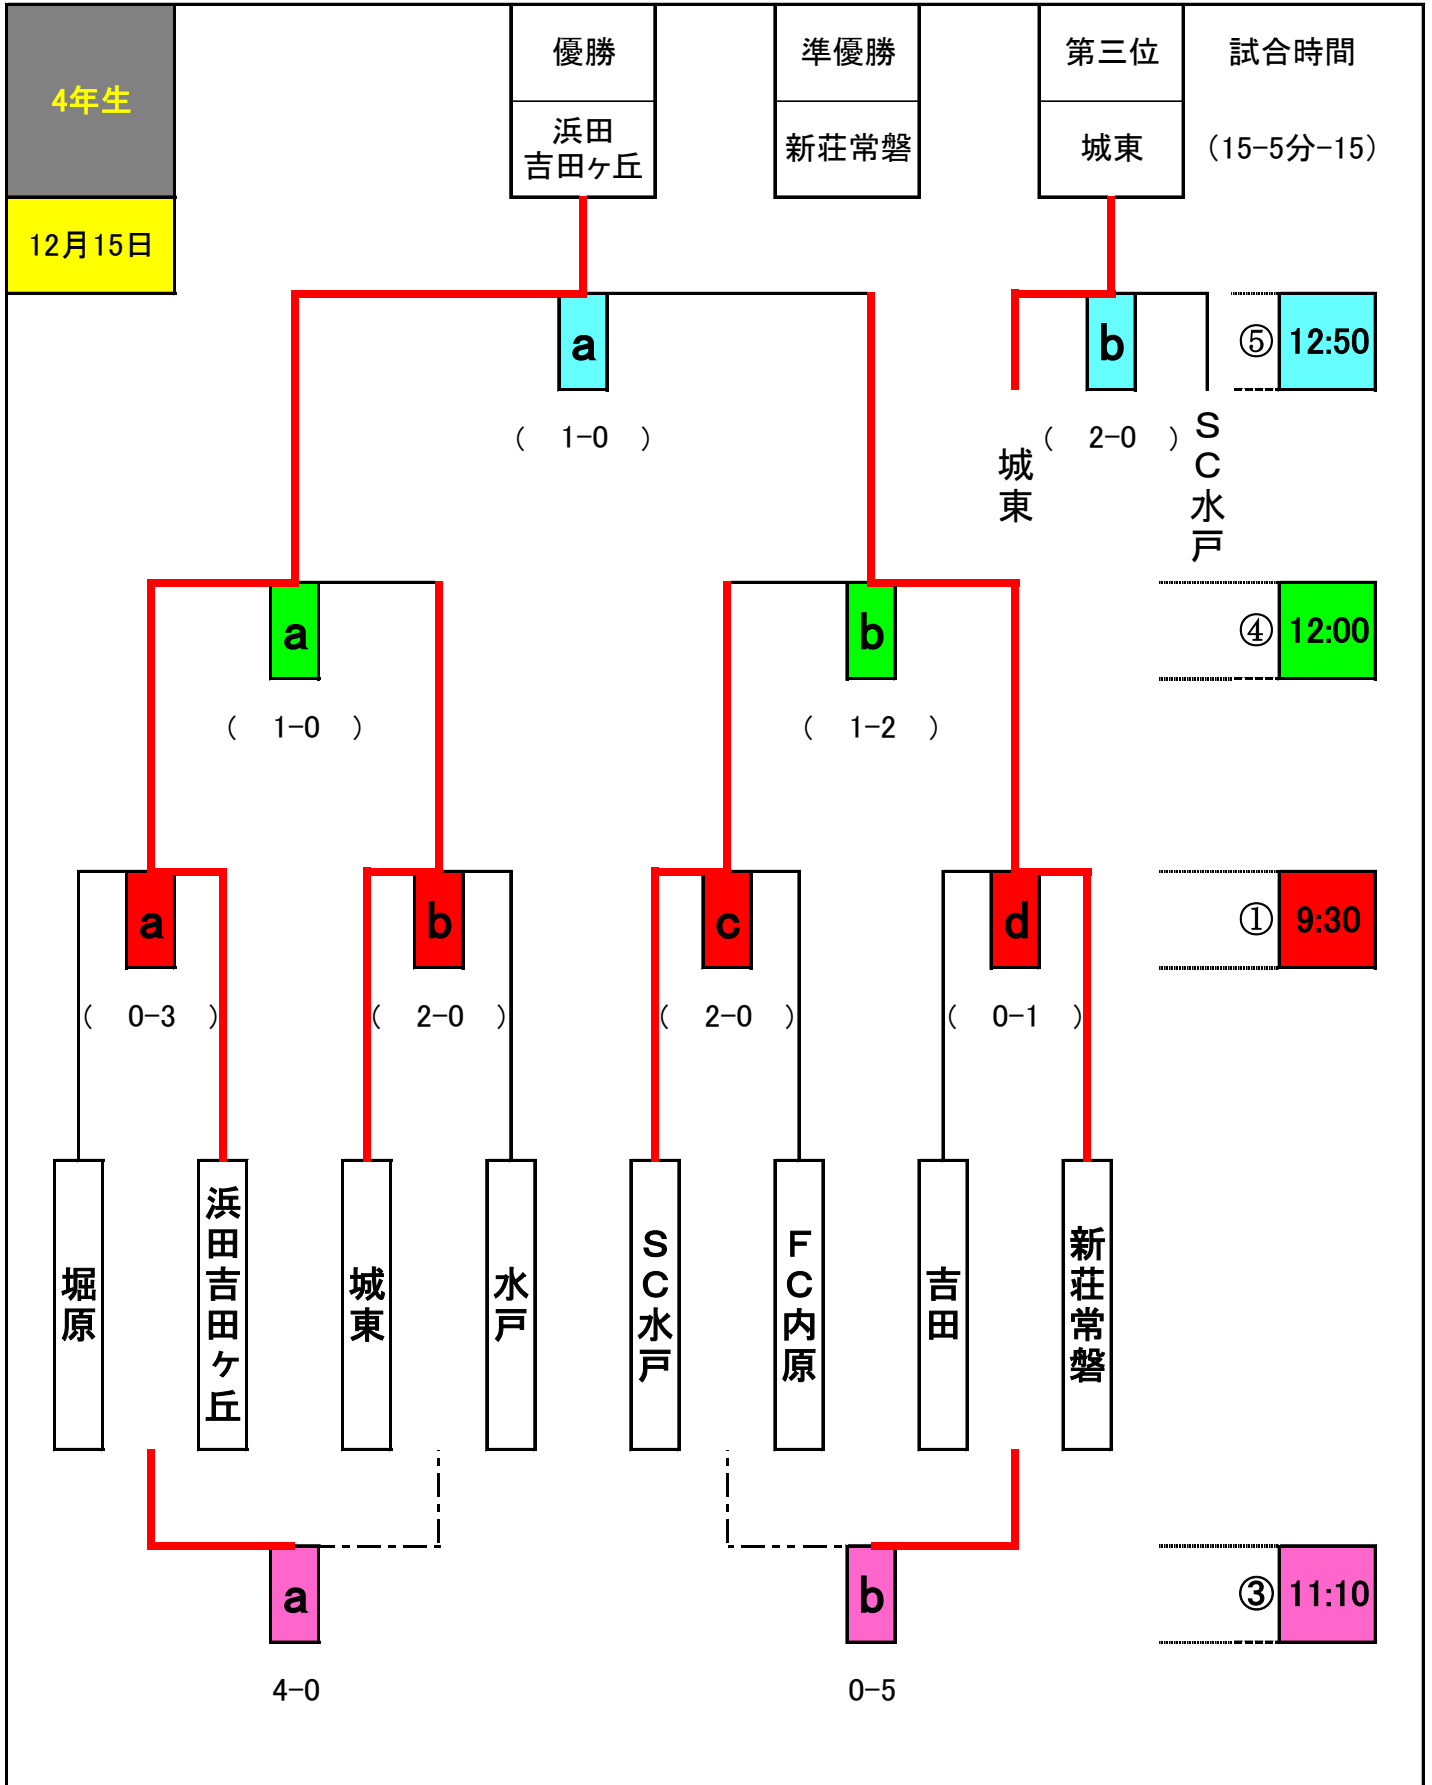

第8回チャレンジカップ決勝戦組合せ

■会場 ツインフィールド