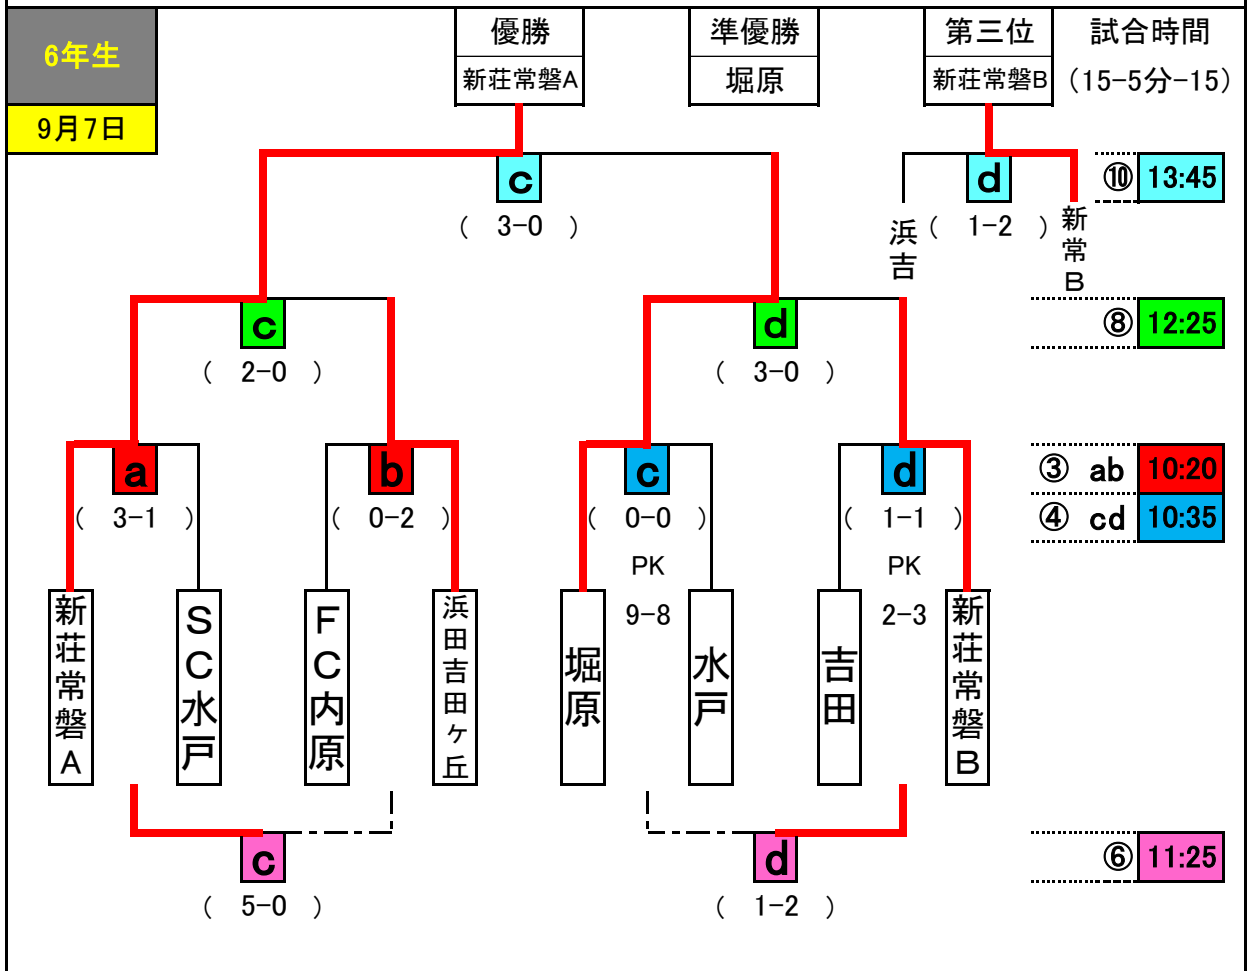

試合時間と審判

天然芝d

試合順	試合開始	対戦チーム				審判	審判	摘要
第1試合	9:45	B1 城東	vs	FC内原 B2	B3 吉田B	B3 吉田B		
第2試合	10:40	C1 堀原	vs	水戸 C2	C3 浜田吉田ヶ丘	C3 浜田吉田ヶ丘		
第3試合	11:35	C1 堀原	vs	浜田吉田ヶ丘 C3	C2 水戸	C2 水戸		
第4試合	12:30	C2 水戸	vs	浜田吉田ヶ丘 C3	C1 堀原	C1 堀原		
懲罰者記録	試合No.	チーム名	選手名	フリガナ	背番号	警告数	退場数	

試合時間と審判

人工芝a

試合順	試合開始	対戦チーム				審判	審判	摘要
第4試合	12:30	A2 新莊常磐	vs	吉田A A3	A1 SC水戸	A1 SC水戸		

※順位の設定方法は、勝点、得失点、総得点の順で決定し何れも同じ場合は本部にて立会いの下抽選とする。

Aブロック 試合結果と順位

	1 SC水戸	2 新莊常磐	3 吉田A	勝	分	勝点	得点	失点	点差	当該	順位
1 SC水戸		3 - 0	2 - 0	2	0	6	5	0	5		2
2 新莊常磐	0 - 3		3 - 0	1	0	3	3	3	0		4
3 吉田A	0 - 2	0 - 3		0	0	0	0	5	-5		9

Bブロック 試合結果と順位

	1 城東	2 FC内原	3 吉田B	勝	分	勝点	得点	失点	点差	当該	順位
1 城東		1 - 2	1 - 0	1	0	3	2	2	0		6
2 FC内原	2 - 1		2 - 3	1	0	3	4	4	0		3
3 吉田B	0 - 1	3 - 2		1	0	3	3	3	0		5

Cブロック 試合結果と順位

	1 堀原	2 水戸	3 浜田吉田ヶ丘	勝	分	勝点	得点	失点	点差	当該	順位
1 堀原		3 - 0	4 - 0	2	0	6	7	0	7		1
2 水戸	0 - 3		2 - 2	0	1	1	2	5	-3		7
3 浜田吉田ヶ丘	0 - 4	2 - 2		0	1	1	2	6	-4		8

順位	
1位	堀原
2位	SC水戸
3位	FC内原
4位	新莊常磐
5位	吉田B
6位	城東
7位	水戸
8位	浜田吉田ヶ丘
9位	吉田A

※新莊常磐と吉田Bは同スコアの為コイントスで決定

第63回水戸市体育祭決勝戦組合せ

■会場 ツインフィールド

第63回水戸市体育祭決勝戦組合せ

■会場 ツインフィールド