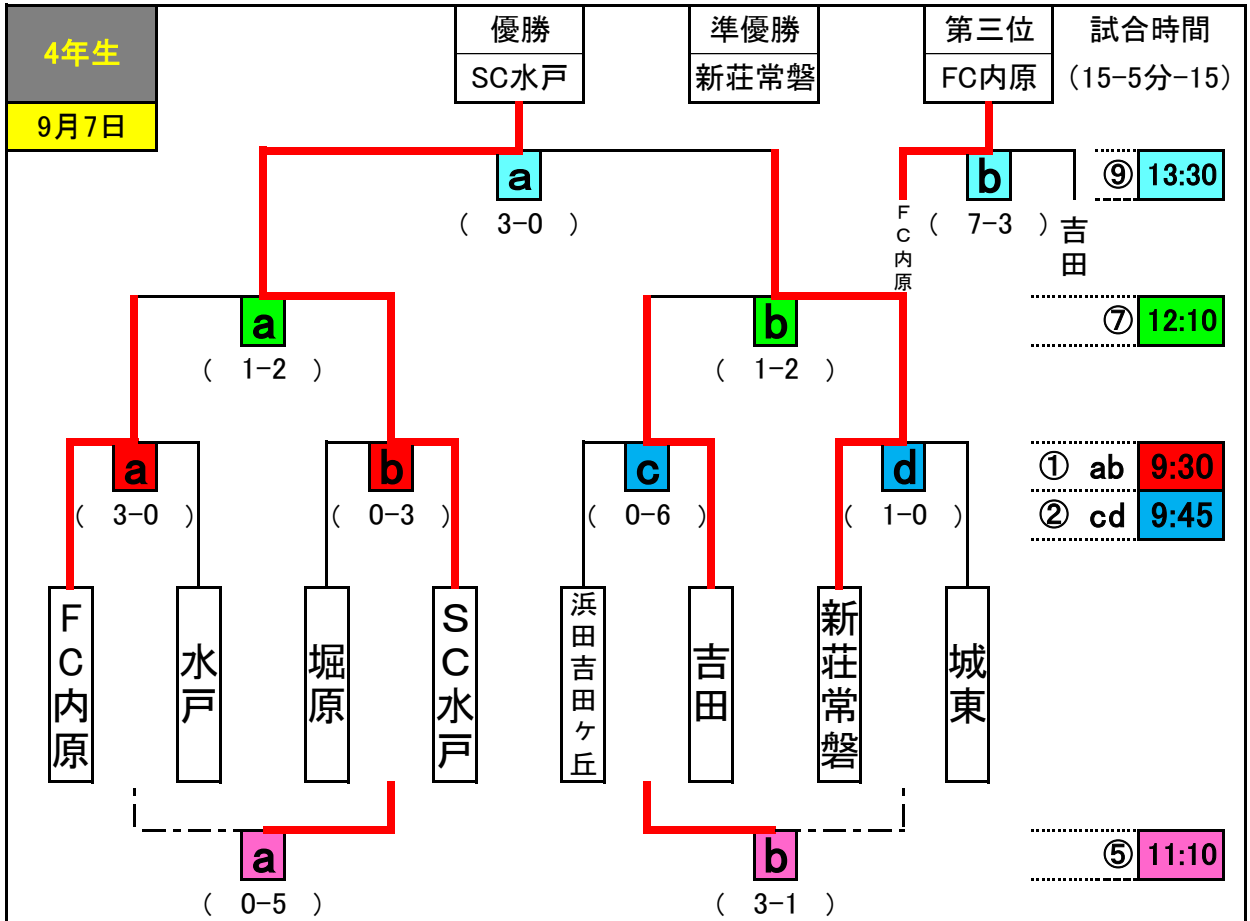

試合時間と審判

天然芝d

試合順	試合開始	対戦チーム				審判	審判	摘要
第1試合	9:45	B1 城東	vs	FC内原 B2	B3 吉田B	B3 吉田B		
第2試合	10:40	C1 堀原	vs	水戸 C2	C3 浜田吉田ヶ丘	C3 浜田吉田ヶ丘		
第3試合	11:35	C1 堀原	vs	浜田吉田ヶ丘 C3	C2 水戸	C2 水戸		
第4試合	12:30	C2 水戸	vs	浜田吉田ヶ丘 C3	C1 堀原	C1 堀原		
懲罰者記録	試合No.	チーム名	選手名	フリガナ	背番号	警告数	退場数	

試合時間と審判

人工芝a

試合順	試合開始	対戦チーム				審判	審判	摘要
第4試合	12:30	A2 新莊常磐	vs	吉田A A3	A1 SC水戸	A1 SC水戸		

※順位の設定方法は、勝点、得失点、総得点の順で決定し何れも同じ場合は本部にて立会いの下抽選とする。

Aブロック 試合結果と順位

	1 SC水戸	2 新莊常磐	3 吉田A	勝	分	勝点	得点	失点	点差	当該	順位
1 SC水戸		3 - 0	2 - 0	2	0	6	5	0	5		2
2 新莊常磐	0 - 3		3 - 0	1	0	3	3	3	0		4
3 吉田A	0 - 2	0 - 3		0	0	0	0	5	-5		9

Bブロック 試合結果と順位

	1 城東	2 FC内原	3 吉田B	勝	分	勝点	得点	失点	点差	当該	順位
1 城東		1 - 2	1 - 0	1	0	3	2	2	0		6
2 FC内原	2 - 1		2 - 3	1	0	3	4	4	0		3
3 吉田B	0 - 1	3 - 2		1	0	3	3	3	0		5

Cブロック 試合結果と順位

	1 堀原	2 水戸	3 浜田吉田ヶ丘	勝	分	勝点	得点	失点	点差	当該	順位
1 堀原		3 - 0	4 - 0	2	0	6	7	0	7		1
2 水戸	0 - 3		2 - 2	0	1	1	2	5	-3		7
3 浜田吉田ヶ丘	0 - 4	2 - 2		0	1	1	2	6	-4		8

順位	
1位	堀原
2位	SC水戸
3位	FC内原
4位	新莊常磐
5位	吉田B
6位	城東
7位	水戸
8位	浜田吉田ヶ丘
9位	吉田A

※新莊常磐と吉田Bは同スコアの為コイントスで決定

第63回水戸市体育祭決勝戦組合せ

■会場 ツインフィールド

第63回水戸市体育祭決勝戦組合せ

■会場 ツインフィールド