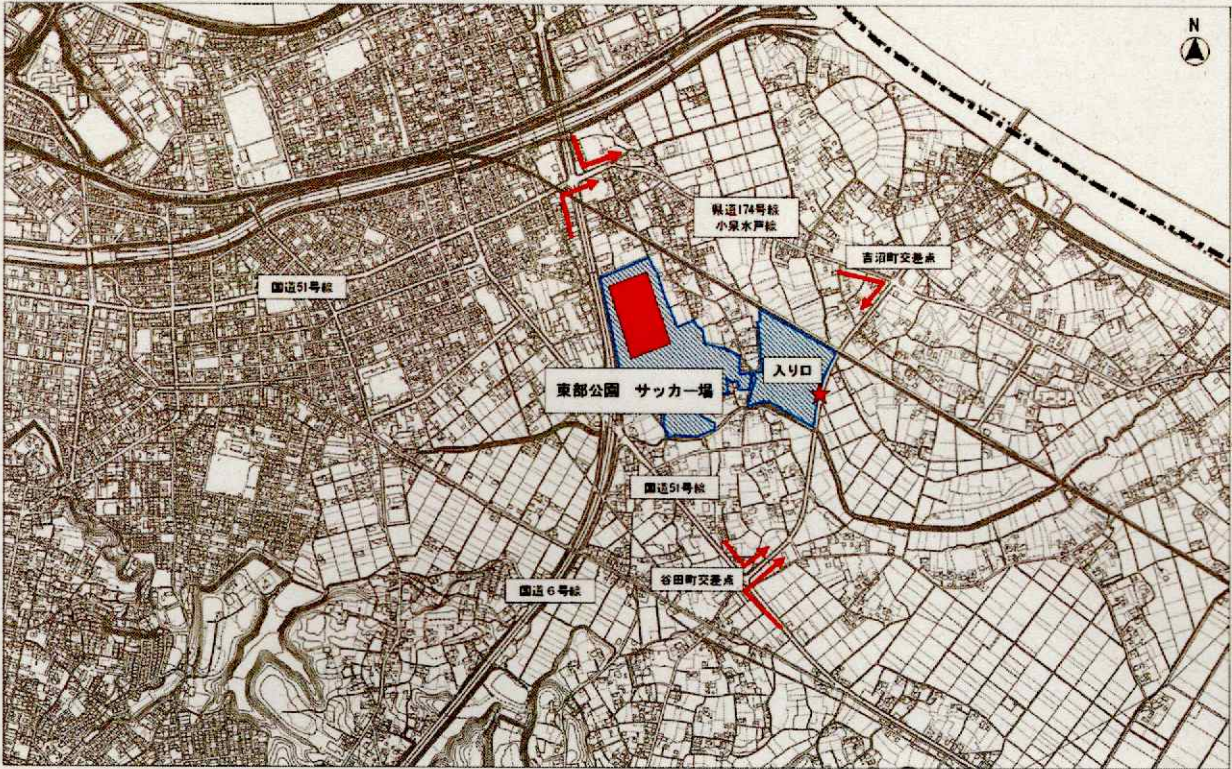

3. 施設までの経路

○国道6号線を利用して来られる方

1. 国道6号線、浜田十字路を東側に進む。
2. 県道174号線小泉水戸線、吉沼交差点を右折する。
3. 幹線市道8号線を道なりに進むと、右に入口があります。

○国道51号線を利用して来られる方

1. 国道51号線、谷田町交差点を北側に進む。
2. 幹線市道8号線を道なりに進むと、左に入口があります。

※注意

国道6号線からの進入はできませんので、ご注意ください。
生活道路の利用はしないようご協力お願いします。