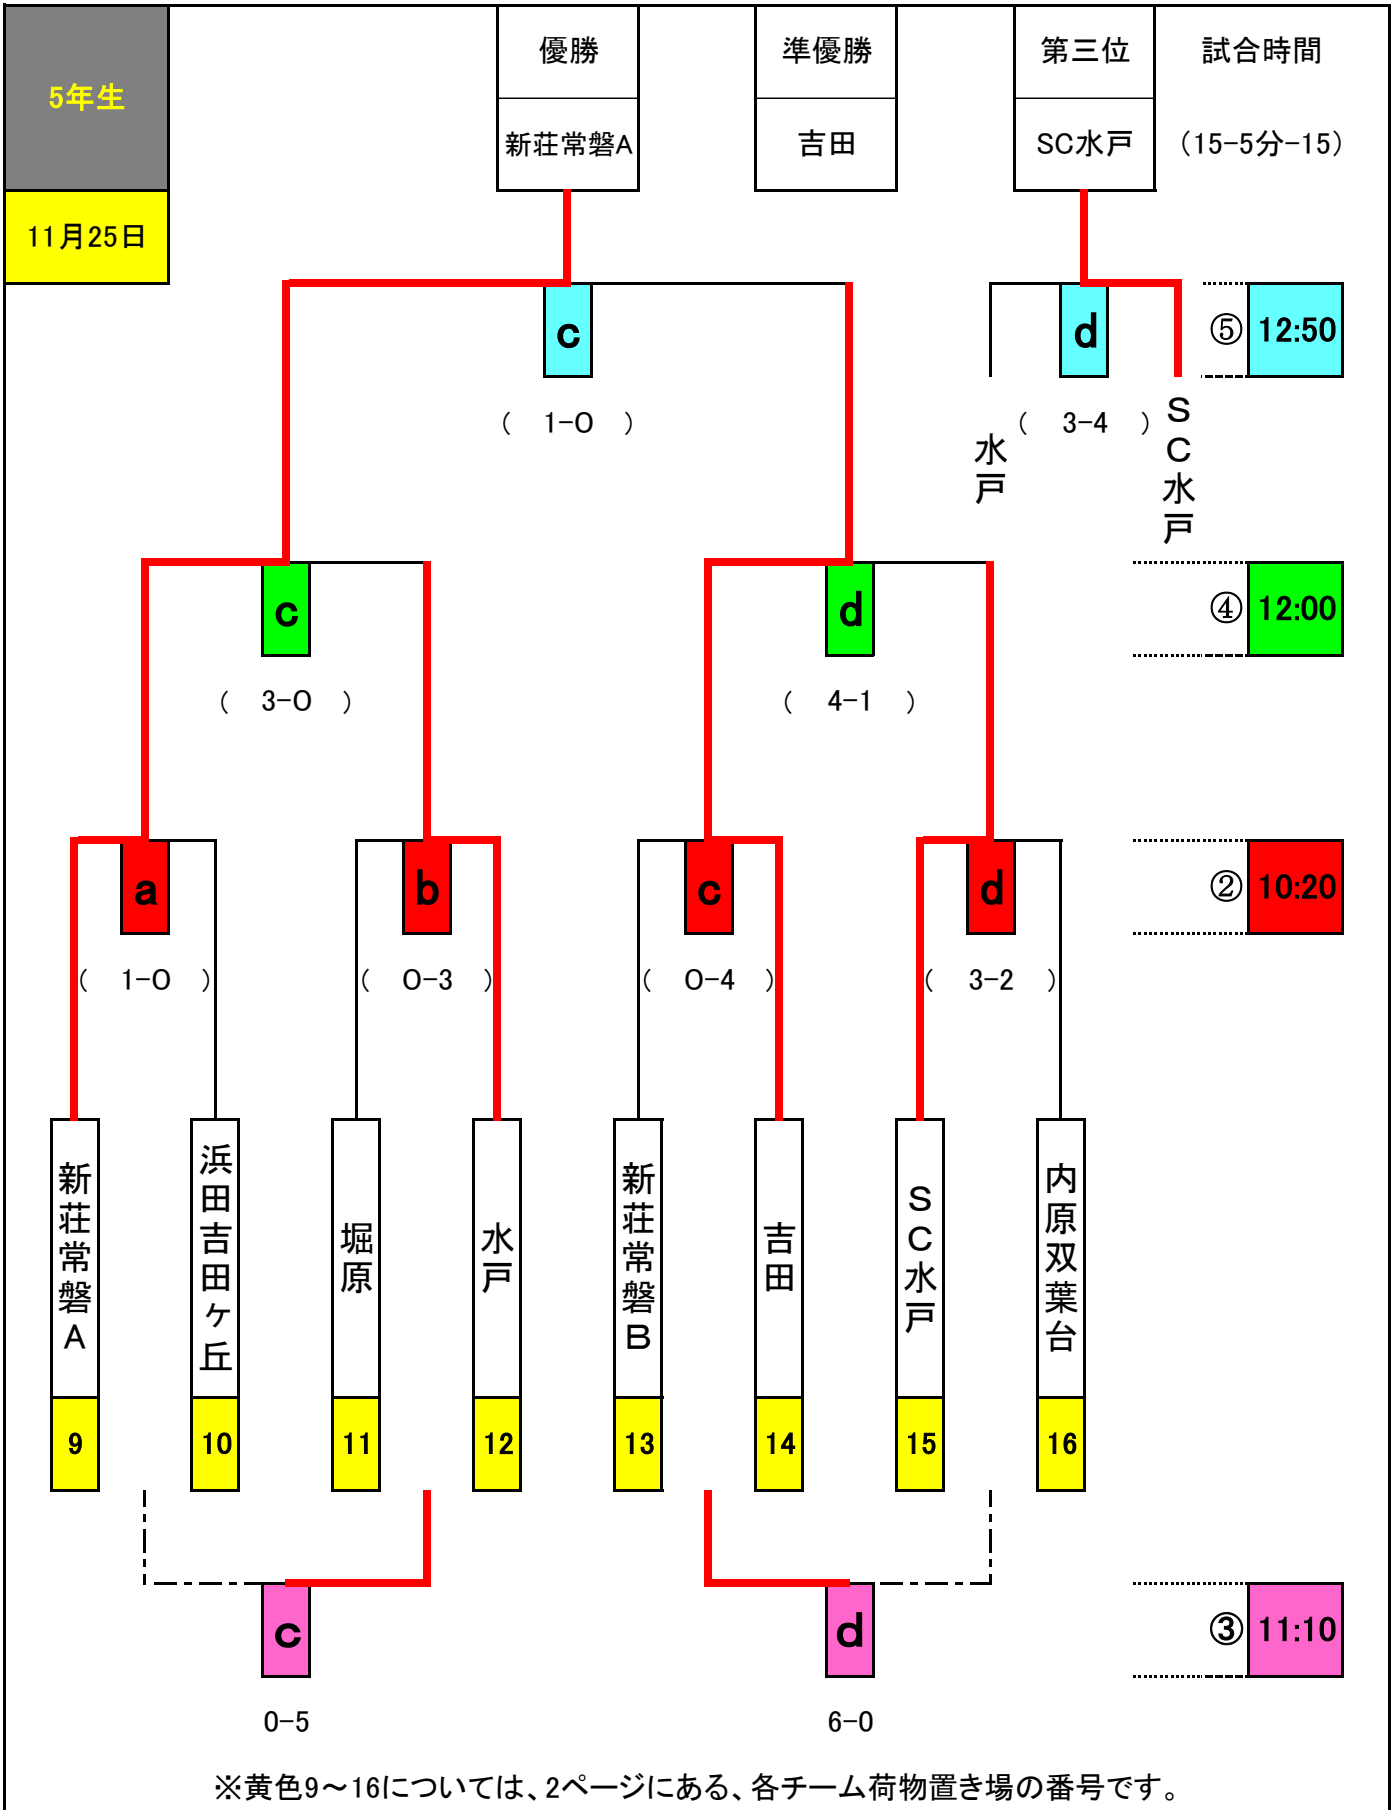

第7回チャレンジカップ決勝戦組合せ

■会場 ツインフィールド