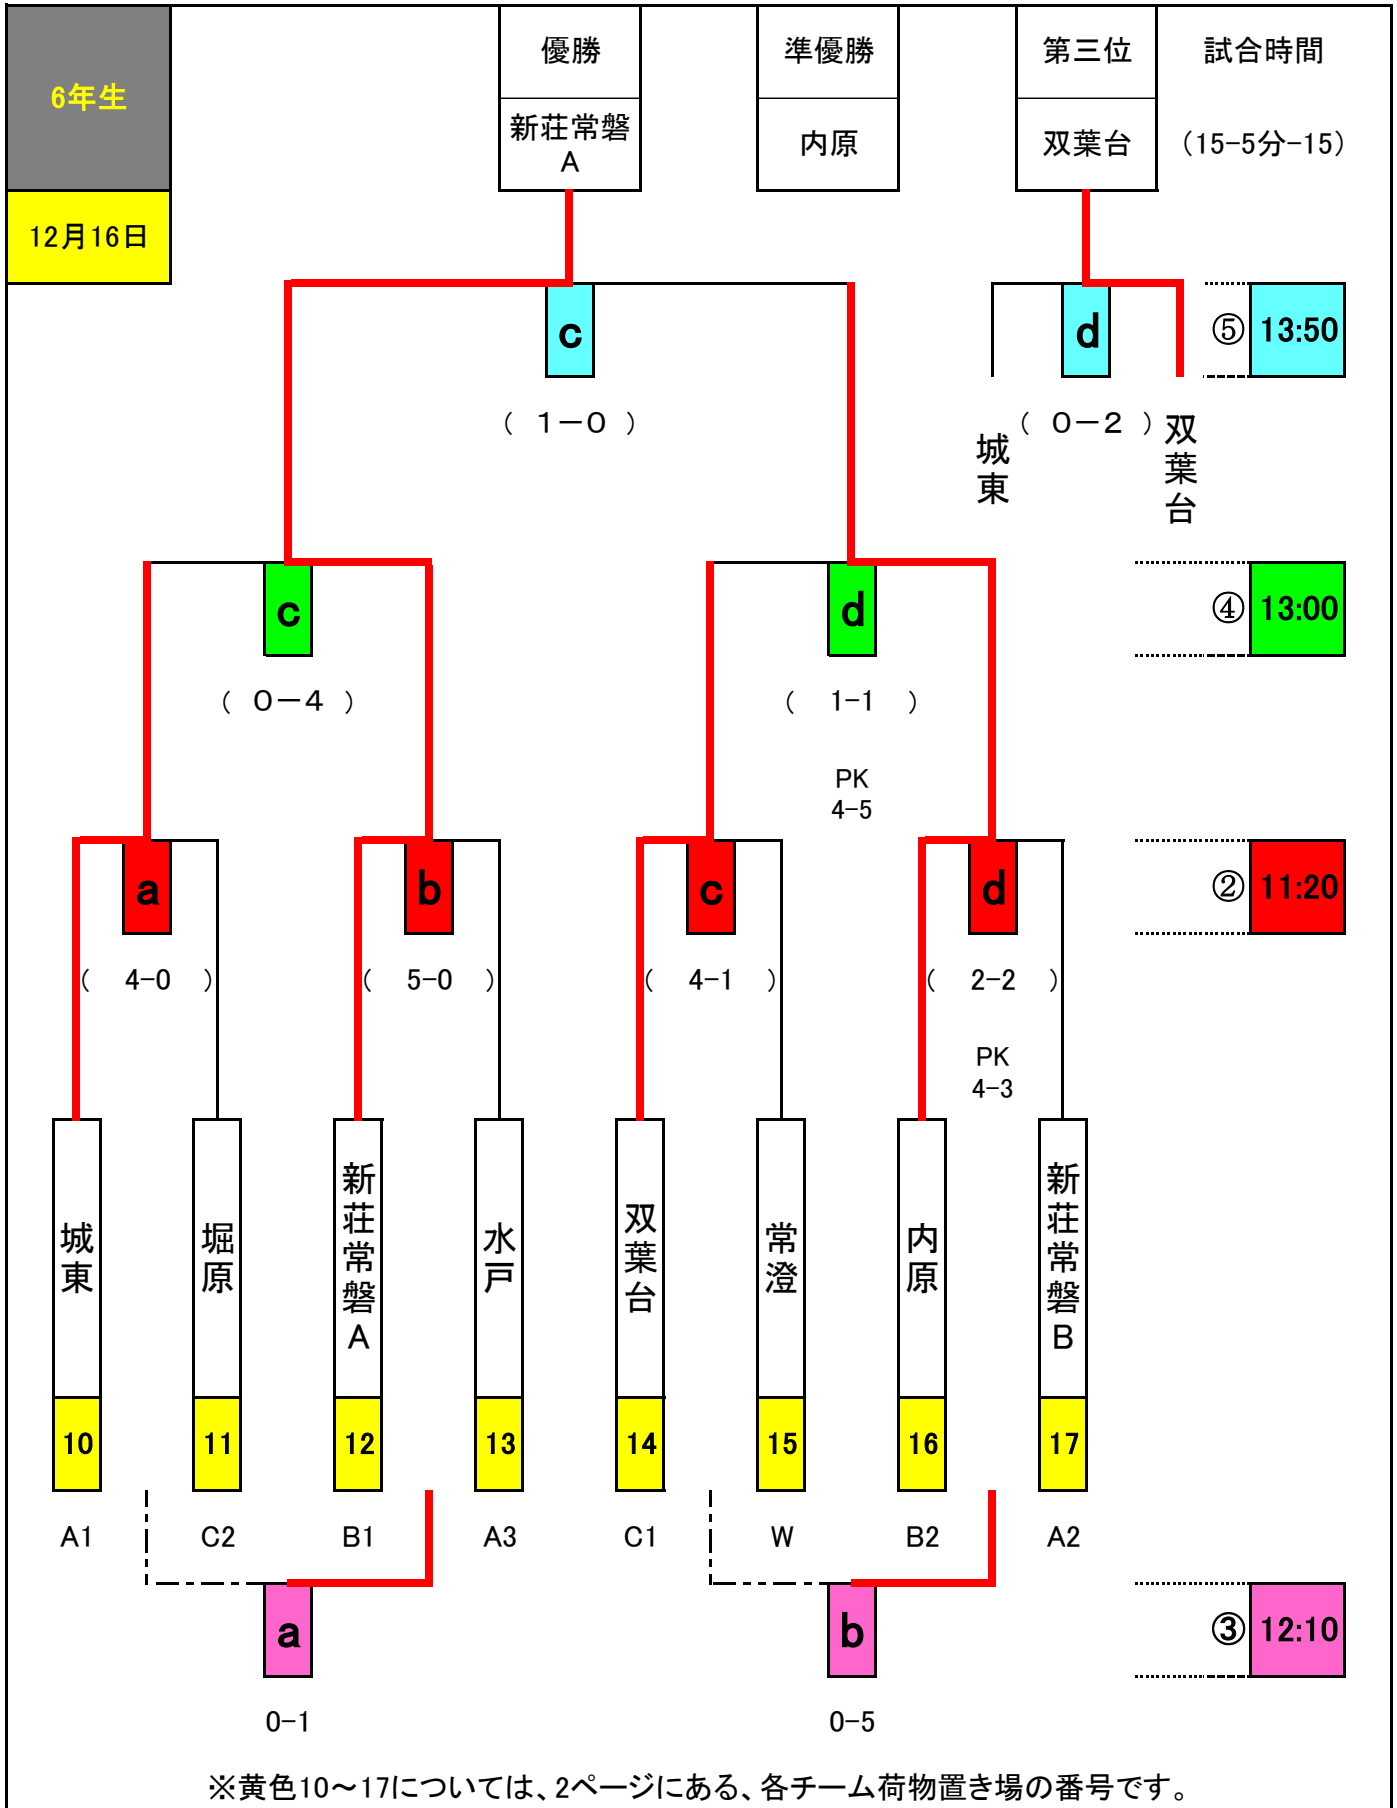

第7回チャレンジカップ決勝戦組合せ

■会場 ツインフィールド

※黄色10~17については、2ページにある、各チーム荷物置き場の番号です。