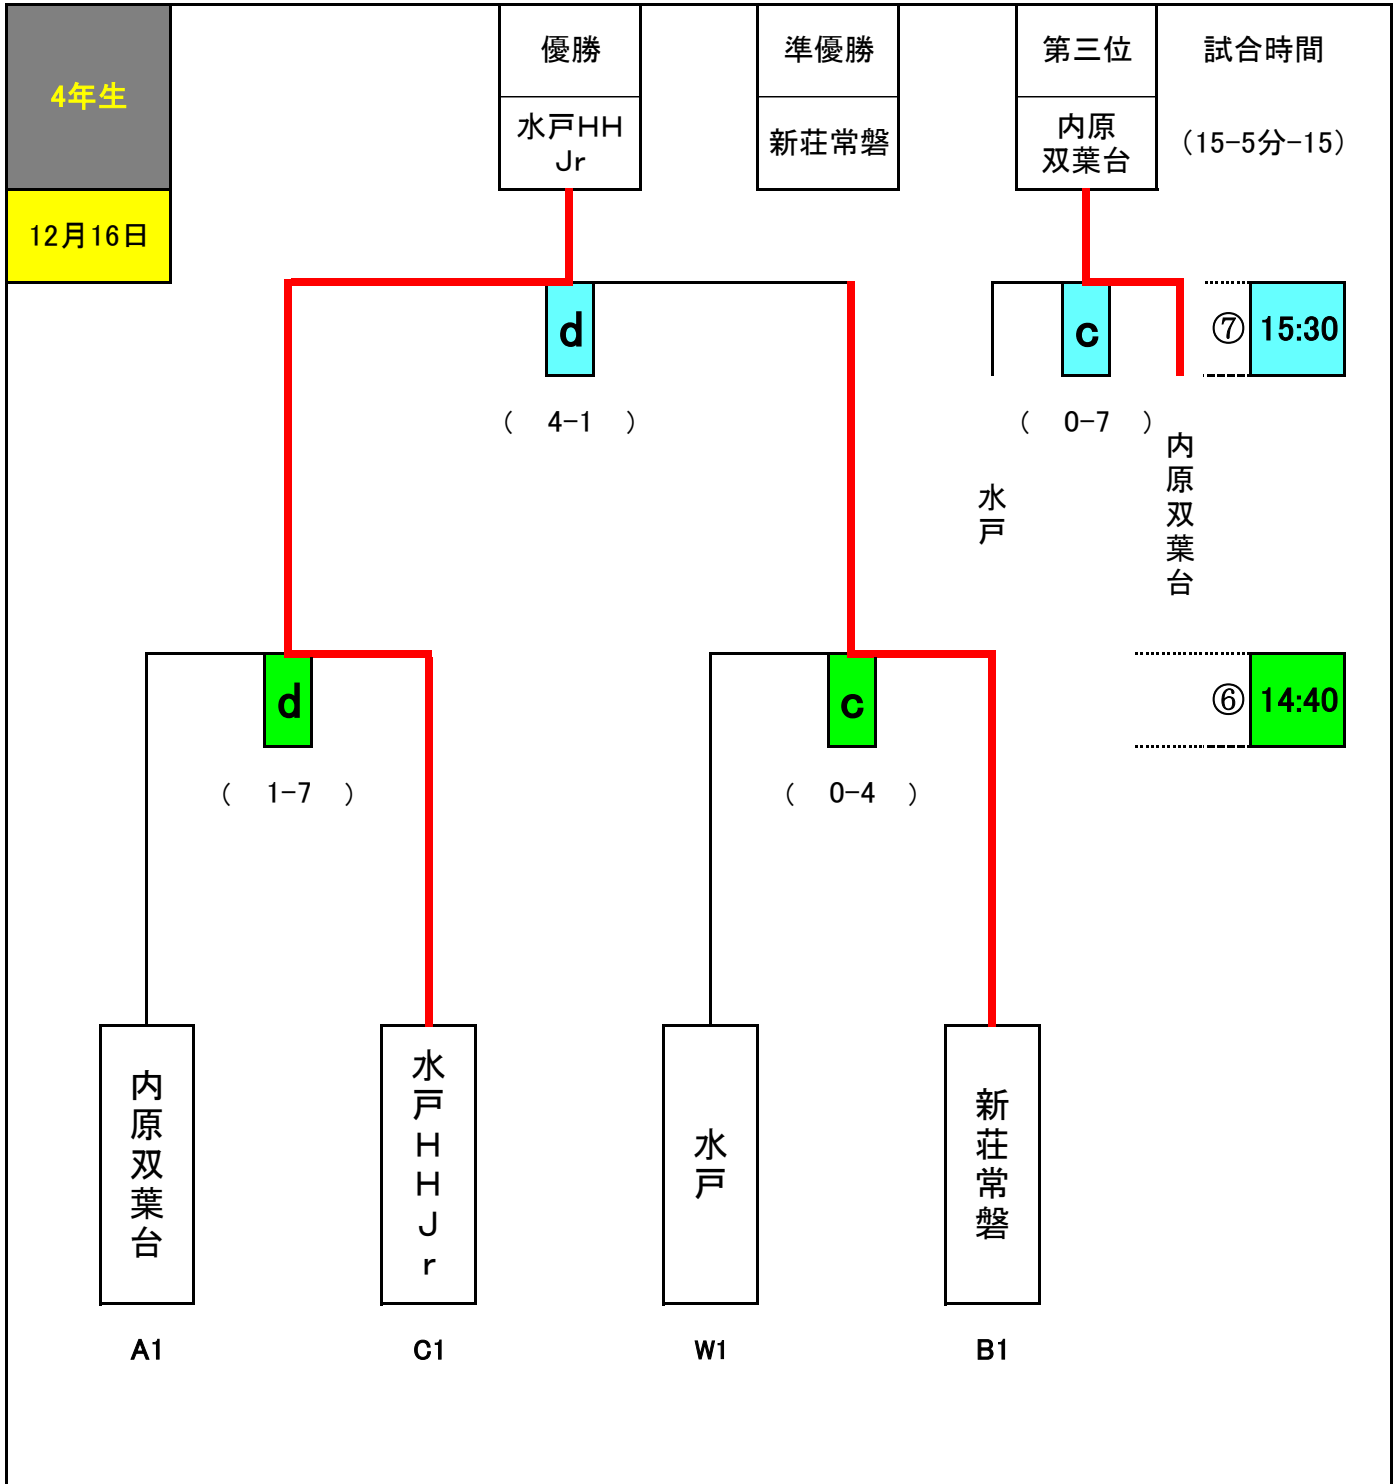

# 第7回チャレンジカップ決勝戦組合せ

■会場 ツインフィールド

※黄色1~8については、2ページにある、各チーム荷物置き場の番号です。

# 第7回チャレンジカップ決勝戦組合せ

■会場 ツインフィールド