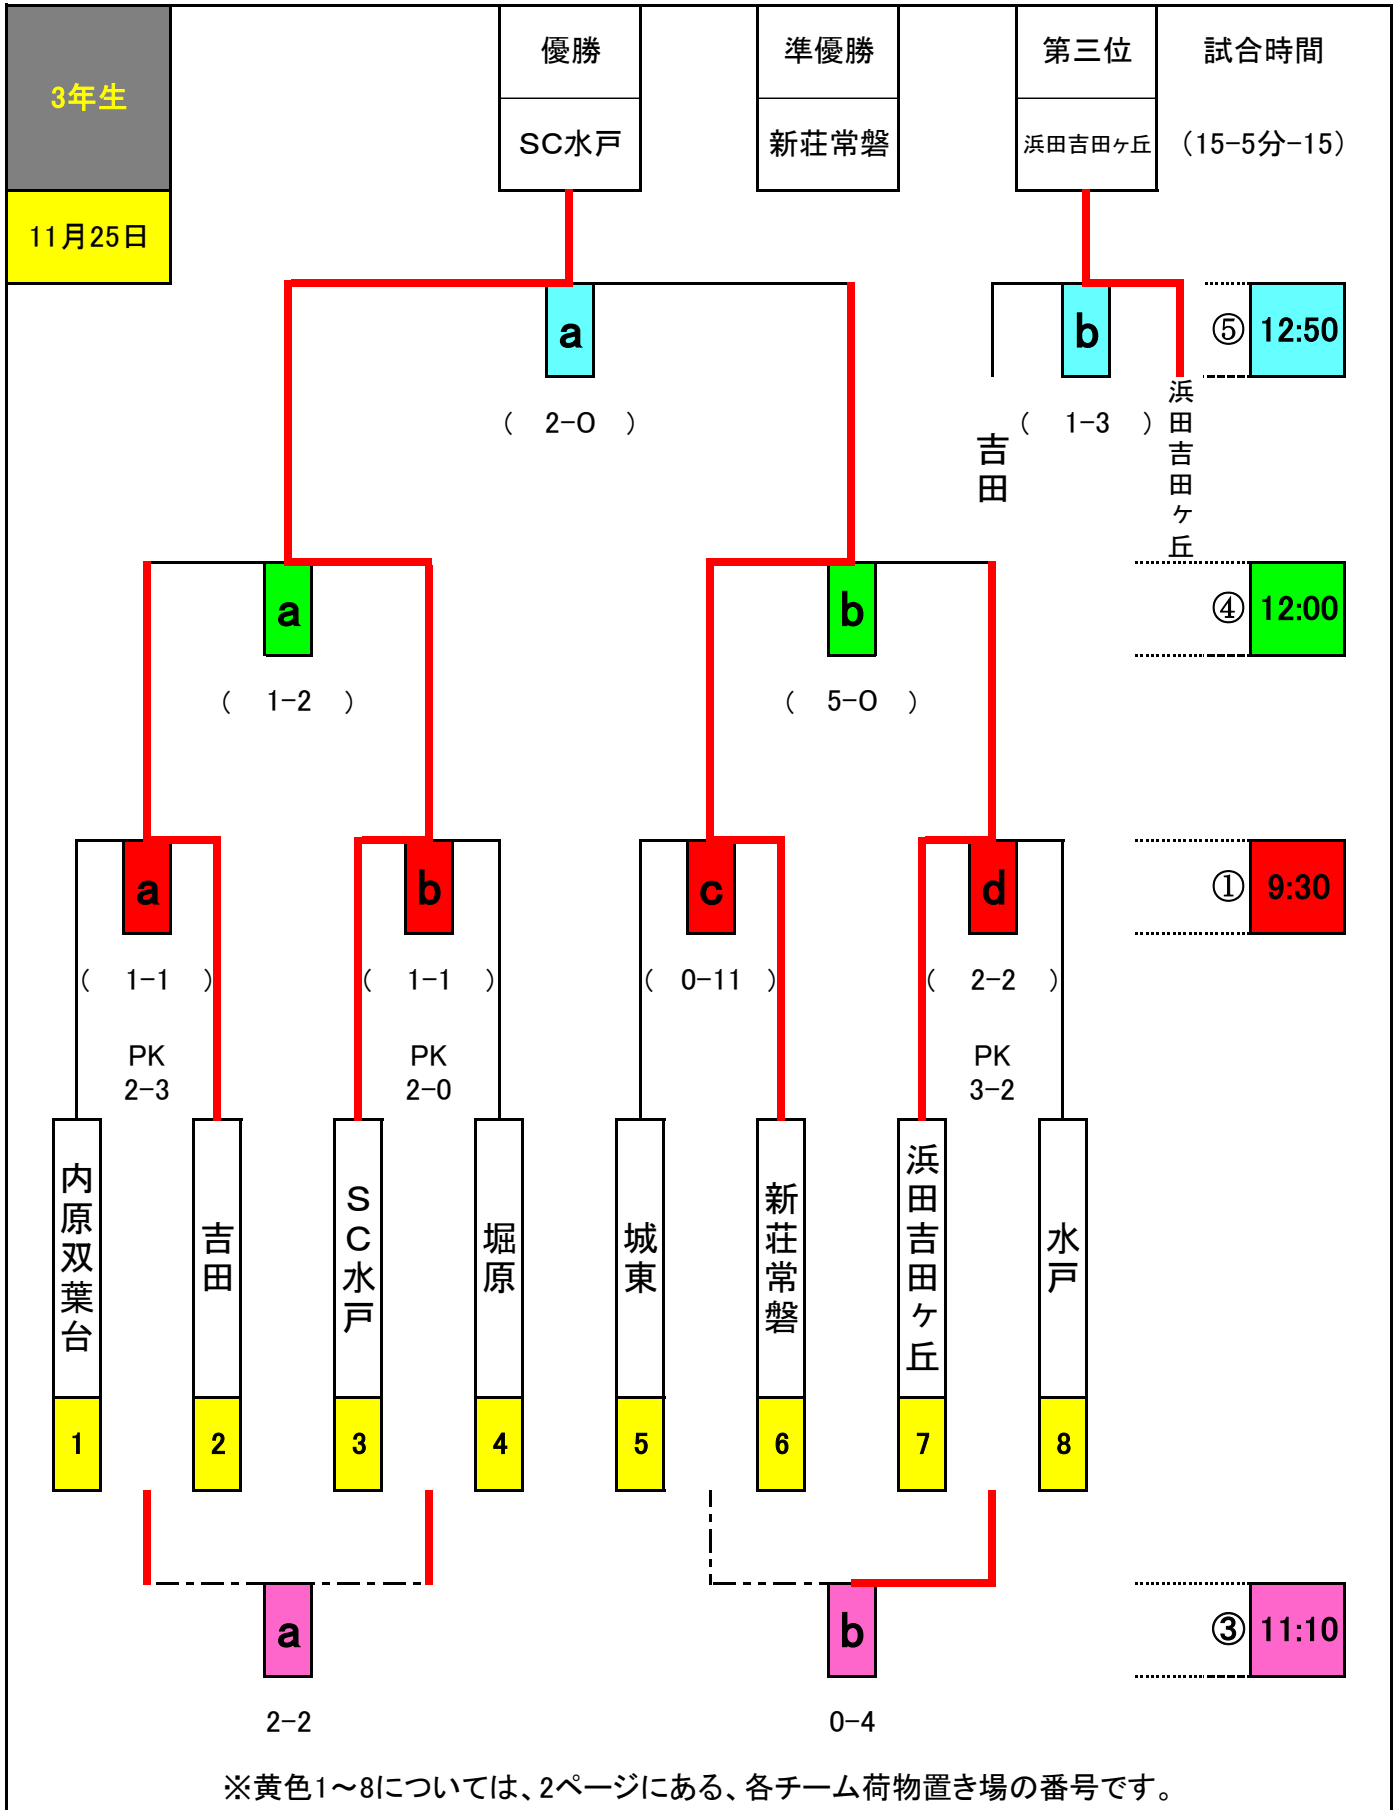

チャレンジカップ6年生試合対戦表及び試合結果記録用紙

4チーム予選ブロック

6年生の部	A ブロック	11月23日(木)	根本町No3	担当: 城東

試合時間と審判

試合順	試合開始	対戦チーム	主審	補助審	摘要
第1試合	10:00	1 城東 vs SC水戸 2	3 水戸	4 新常B	
第2試合	10:45	3 水戸 vs 新常B 4	1 城東	2 SC水戸	
第3試合	11:45	1 城東 vs 水戸 3	2 SC水戸	4 新常B	
第4試合	12:30	2 SC水戸 vs 新常B 4	1 城東	3 水戸	
第5試合	13:30	1 城東 vs 新常B 4	2 SC水戸	3 水戸	
第6試合	14:15	2 SC水戸 vs 水戸 3	4 新常B	1 城東	

懲罰者記録	試合No.	チーム名	選手名	フリガナ	背番号	警告数	退場数	

試合結果と順位

	1 城東	2 SC水戸	3 水戸	4 新常B	勝	分	勝点	得点	失点	点差	当該	順位	順位	
1 城東		2 - 1	4 - 0	2 - 0	3	0	9	8	1	7		1	1	城東
2 SC水戸	1 - 2		0 - 2	1 - 2	0	0	0	2	6	-4		4	2	新庄常磐B
3 水戸	0 - 4	2 - 0		0 - 4	1	0	3	2	8	-6		3	3	水戸
4 新常B	0 - 2	2 - 1	4 - 0		2	0	6	6	3	3		2	4	SC水戸

3チーム予選ブロック

6年生の部	B ブロック	11月23日(木)	根本町No4	担当: 浜田吉田ヶ丘

試合時間と審判

試合順	試合開始	対戦チーム	主審	補助審	摘要
第1試合	10:00	1 浜田吉田ヶ丘 vs 内原 2	3 新常A	3 新常A	
第2試合	10:50	1 浜田吉田ヶ丘 vs 新常A 3	2 内原	2 内原	
第3試合	11:40	2 内原 vs 新常A 3	1 浜田吉田ヶ丘	1 浜田吉田ヶ丘	

懲罰者記録	試合No.	チーム名	選手名	フリガナ	背番号	警告数	退場数	

試合結果と順位

	1 浜田吉田ヶ丘	2 内原	3 新常A	勝	分	勝点	得点	失点	点差	当該	順位	順位	
1 浜田吉田ヶ丘		0 - 3	0 - 11	0	0	0	0	14	-14		3	1	新庄常磐A
2 内原	3 - 0		1 - 3	1	0	3	4	3	1		2	2	内原
3 新常A	11 - 0	3 - 1		2	0	6	14	1	13		1	3	浜田吉田ヶ丘

6年生の部	C ブロック	11月23日(木)	根本町No2	担当: 堀原

試合時間と審判

試合順	試合開始	対戦チーム	主審	補助審	摘要
第1試合	10:00	1 堀原 vs 双葉台 2	3 常澄	3 常澄	
第2試合	10:50	1 堀原 vs 常澄 3	2 双葉台	2 双葉台	
第3試合	11:40	2 双葉台 vs 常澄 3	1 堀原	1 堀原	

懲罰者記録	試合No.	チーム名	選手名	フリガナ	背番号	警告数	退場数	

試合結果と順位

	1 堀原	2 双葉台	3 常澄	勝	分	勝点	得点	失点	点差	当該	順位	順位	
1 堀原		0 - 2	0 - 0	0	1	3	0	2	-2		2	1	双葉台
2 双葉台	2 - 0		3 - 0	2	0	6	5	0	5		1	2	堀原
3 常澄	0 - 0	0 - 3		0	1	3	0	3	-3		3	3	常澄

◆各会場担当者は試合結果を速やかに、総務部【尾曾 090-4822-6422】まで報告をお願いします。(ライン写真OK)

決勝進出決定戦	Bブロック3位	浜田吉田ヶ丘	1	-	3	常澄	Cブロック3位

第7回チャレンジカップ決勝戦組合せ

■会場 ツインフィールド

※黄色1~8については、2ページにある、各チーム荷物置き場の番号です。