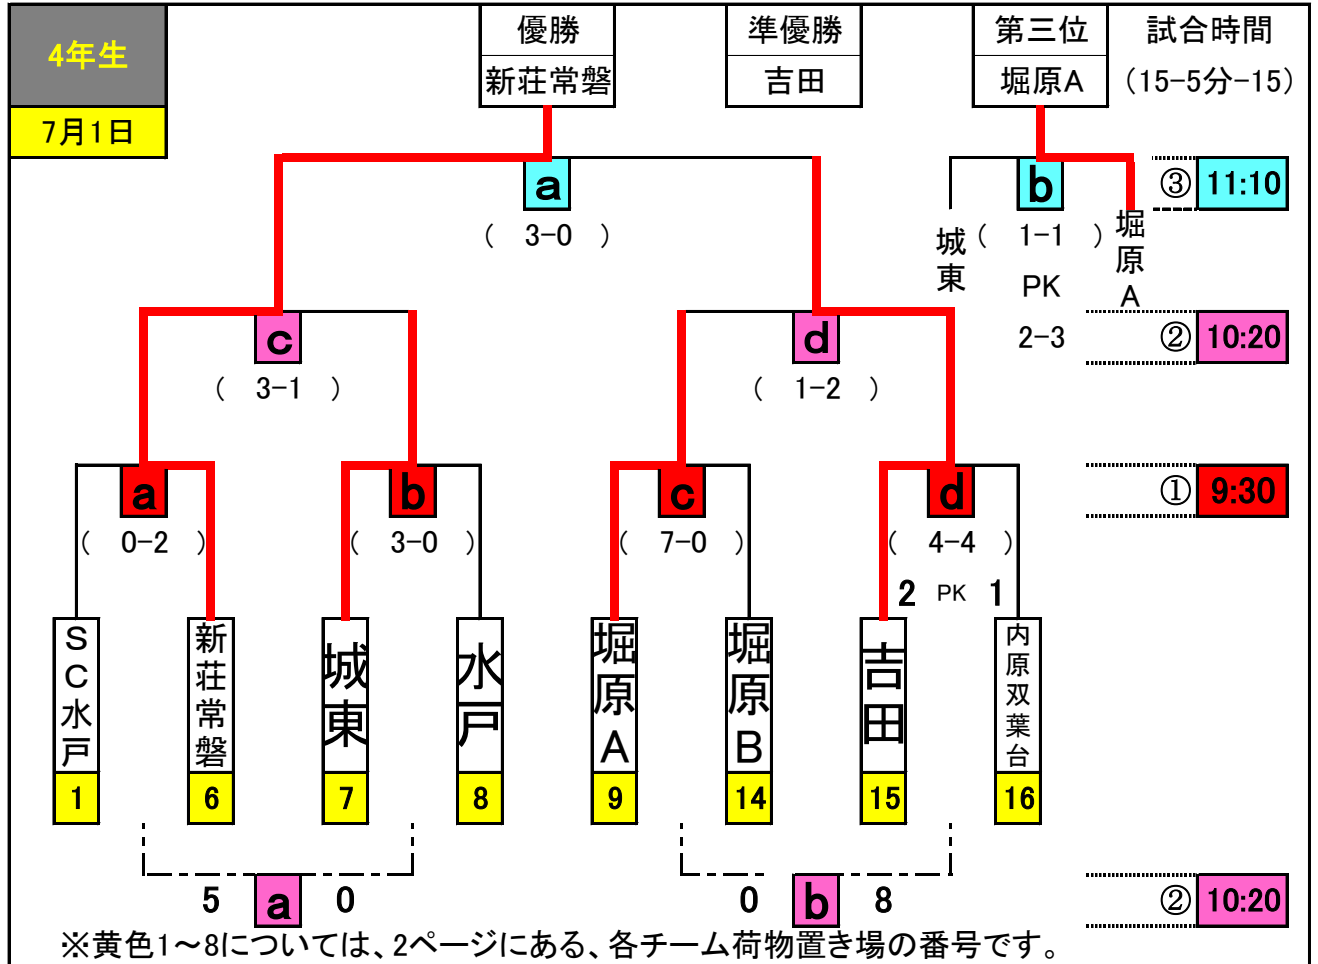

試合対戦表及び試合結果記録用紙

3チーム予選ブロック

6年生	の部	A	ブロック	7月1日	(土)	会場	ツインa	担当	SC水戸

試合時間と審判

試合順	試合開始	対 戦 チ ー ム			主 審	補 助 審	摘 要			
第1試合	12:30	1 SC水戸	vs	浜田吉田ヶ丘 2	3 水戸	3 水戸				
第2試合	13:20	1 SC水戸	vs	水戸 3	2 浜田吉田ヶ丘	2 浜田吉田ヶ丘				
第3試合	14:10	2 浜田吉田ヶ丘	vs	水戸 3	1 SC水戸	1 SC水戸				

懲罰者記録	試合No.	チーム名	選手名	フリガナ	背番号	警告数	退場数

試合結果と順位

	1 SC水戸	2 浜田吉田ヶ丘	3 水戸	勝	分	勝点	得点	失点	点差	当該	順位	順位		
1 SC水戸		8 - 0	1 - 0	2	0	6	9	0	9		1	1	SC水戸	
2 浜田吉田ヶ丘	0 - 8		0 - 2	0	0	0	0	10	##		3	2	水戸	
3 水戸	0 - 1	2 - 0		1	0	3	2	1	1		2	3	浜田吉田ヶ丘	

6年生	の部	B	ブロック	7月1日	(土)	会場	ツインb	担当	堀原

試合時間と審判

試合順	試合開始	対 戦 チ ー ム			主 審	補 助 審	摘 要			
第1試合	12:30	1 堀原	vs	双葉台 2	3 内原	3 内原				
第2試合	13:20	1 堀原	vs	内原 3	2 双葉台	2 双葉台				
第3試合	14:10	2 双葉台	vs	内原 3	1 堀原	1 堀原				

懲罰者記録	試合No.	チーム名	選手名	フリガナ	背番号	警告数	退場数

試合結果と順位

	1 堀原	2 双葉台	3 内原	勝	分	勝点	得点	失点	点差	当該	順位	順位		
1 堀原		0 - 2	0 - 3	0	0	0	0	5	-5		3	1	内原	
2 双葉台	2 - 0		1 - 2	1	0	3	3	2	1		2	2	双葉台	
3 内原	3 - 0	2 - 1		2	0	6	5	1	4		1	3	堀原	

6年生	の部	C	ブロック	7月1日	(土)	会場	ツインc	担当	新常

試合時間と審判

試合順	試合開始	対 戦 チ ー ム			主 審	補 助 審	摘 要			
第1試合	12:30	1 新常	vs	常澄 2	3 城東	3 城東				
第2試合	13:20	1 新常	vs	城東 3	2 常澄	2 常澄				
第3試合	14:10	2 常澄	vs	城東 3	1 新常	1 新常				

懲罰者記録	試合No.	チーム名	選手名	フリガナ	背番号	警告数	退場数

試合結果と順位

	1 新常	2 常澄	3 城東	勝	分	勝点	得点	失点	点差	当該	順位	順位		
1 新常		4 - 0	0 - 2	1	0	3	4	2	2		2	1	城東	
2 常澄	0 - 4		0 - 3	0	0	0	0	7	-7		3	2	新荘常磐	
3 城東	2 - 0	3 - 0		2	0	6	5	0	5		1	3	常澄	

水戸市長杯決勝戦組合せ

■会場 ツインフィールド