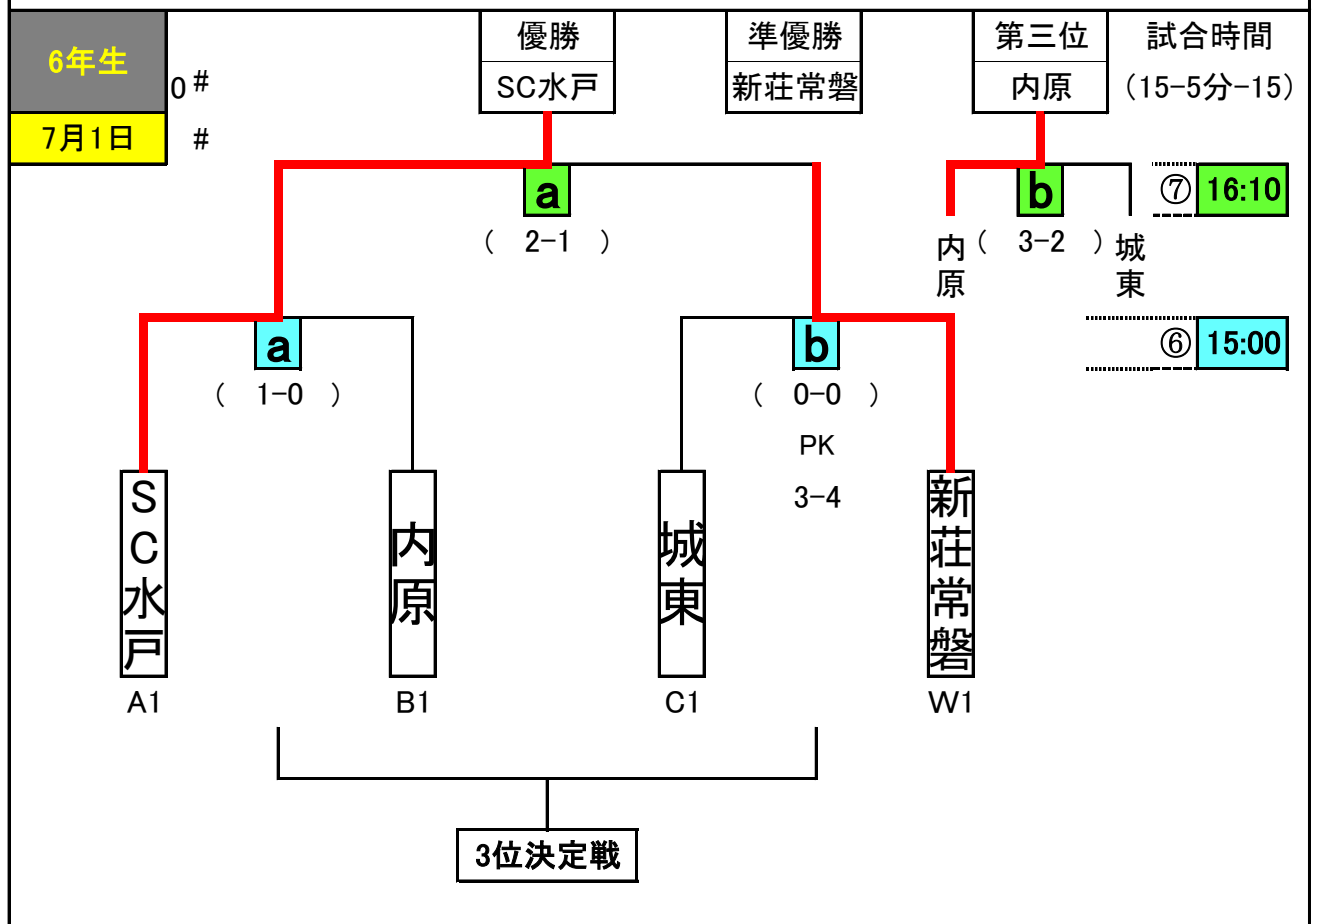

試合対戦表及び試合結果記録用紙

3チーム予選ブロック

6年生	の部	A	ブロック	7月1日	(土)	会場	ツインa	担当	SC水戸

試合時間と審判

試合順	試合開始	対 戦 チ ー ム			主 審	補 助 審	摘 要			
第1試合	12:30	1 SC水戸	vs	浜田吉田ヶ丘 2	3 水戸	3 水戸				
第2試合	13:20	1 SC水戸	vs	水戸 3	2 浜田吉田ヶ丘	2 浜田吉田ヶ丘				
第3試合	14:10	2 浜田吉田ヶ丘	vs	水戸 3	1 SC水戸	1 SC水戸				

懲罰者記録	試合No.	チーム名	選手名	フリガナ	背番号	警告数	退場数

試合結果と順位

	1 SC水戸	2 浜田吉田ヶ丘	3 水戸	勝	分	勝点	得点	失点	点差	当該	順位	順位		
1 SC水戸		8 - 0	1 - 0	2	0	6	9	0	9		1	1	SC水戸	
2 浜田吉田ヶ丘	0 - 8		0 - 2	0	0	0	0	10	##		3	2	水戸	
3 水戸	0 - 1	2 - 0		1	0	3	2	1	1		2	3	浜田吉田ヶ丘	

6年生	の部	B	ブロック	7月1日	(土)	会場	ツインb	担当	堀原

試合時間と審判

試合順	試合開始	対 戦 チ ー ム			主 審	補 助 審	摘 要			
第1試合	12:30	1 堀原	vs	双葉台 2	3 内原	3 内原				
第2試合	13:20	1 堀原	vs	内原 3	2 双葉台	2 双葉台				
第3試合	14:10	2 双葉台	vs	内原 3	1 堀原	1 堀原				

懲罰者記録	試合No.	チーム名	選手名	フリガナ	背番号	警告数	退場数

試合結果と順位

	1 堀原	2 双葉台	3 内原	勝	分	勝点	得点	失点	点差	当該	順位	順位		
1 堀原		0 - 2	0 - 3	0	0	0	0	5	-5		3	1	内原	
2 双葉台	2 - 0		1 - 2	1	0	3	3	2	1		2	2	双葉台	
3 内原	3 - 0	2 - 1		2	0	6	5	1	4		1	3	堀原	

6年生	の部	C	ブロック	7月1日	(土)	会場	ツインc	担当	新常

試合時間と審判

試合順	試合開始	対 戦 チ ー ム			主 審	補 助 審	摘 要			
第1試合	12:30	1 新常	vs	常澄 2	3 城東	3 城東				
第2試合	13:20	1 新常	vs	城東 3	2 常澄	2 常澄				
第3試合	14:10	2 常澄	vs	城東 3	1 新常	1 新常				

懲罰者記録	試合No.	チーム名	選手名	フリガナ	背番号	警告数	退場数

試合結果と順位

	1 新常	2 常澄	3 城東	勝	分	勝点	得点	失点	点差	当該	順位	順位		
1 新常		4 - 0	0 - 2	1	0	3	4	2	2		2	1	城東	
2 常澄	0 - 4		0 - 3	0	0	0	0	7	-7		3	2	新荘常磐	
3 城東	2 - 0	3 - 0		2	0	6	5	0	5		1	3	常澄	

水戸市長杯決勝戦組合せ

■会場 ツインフィールド