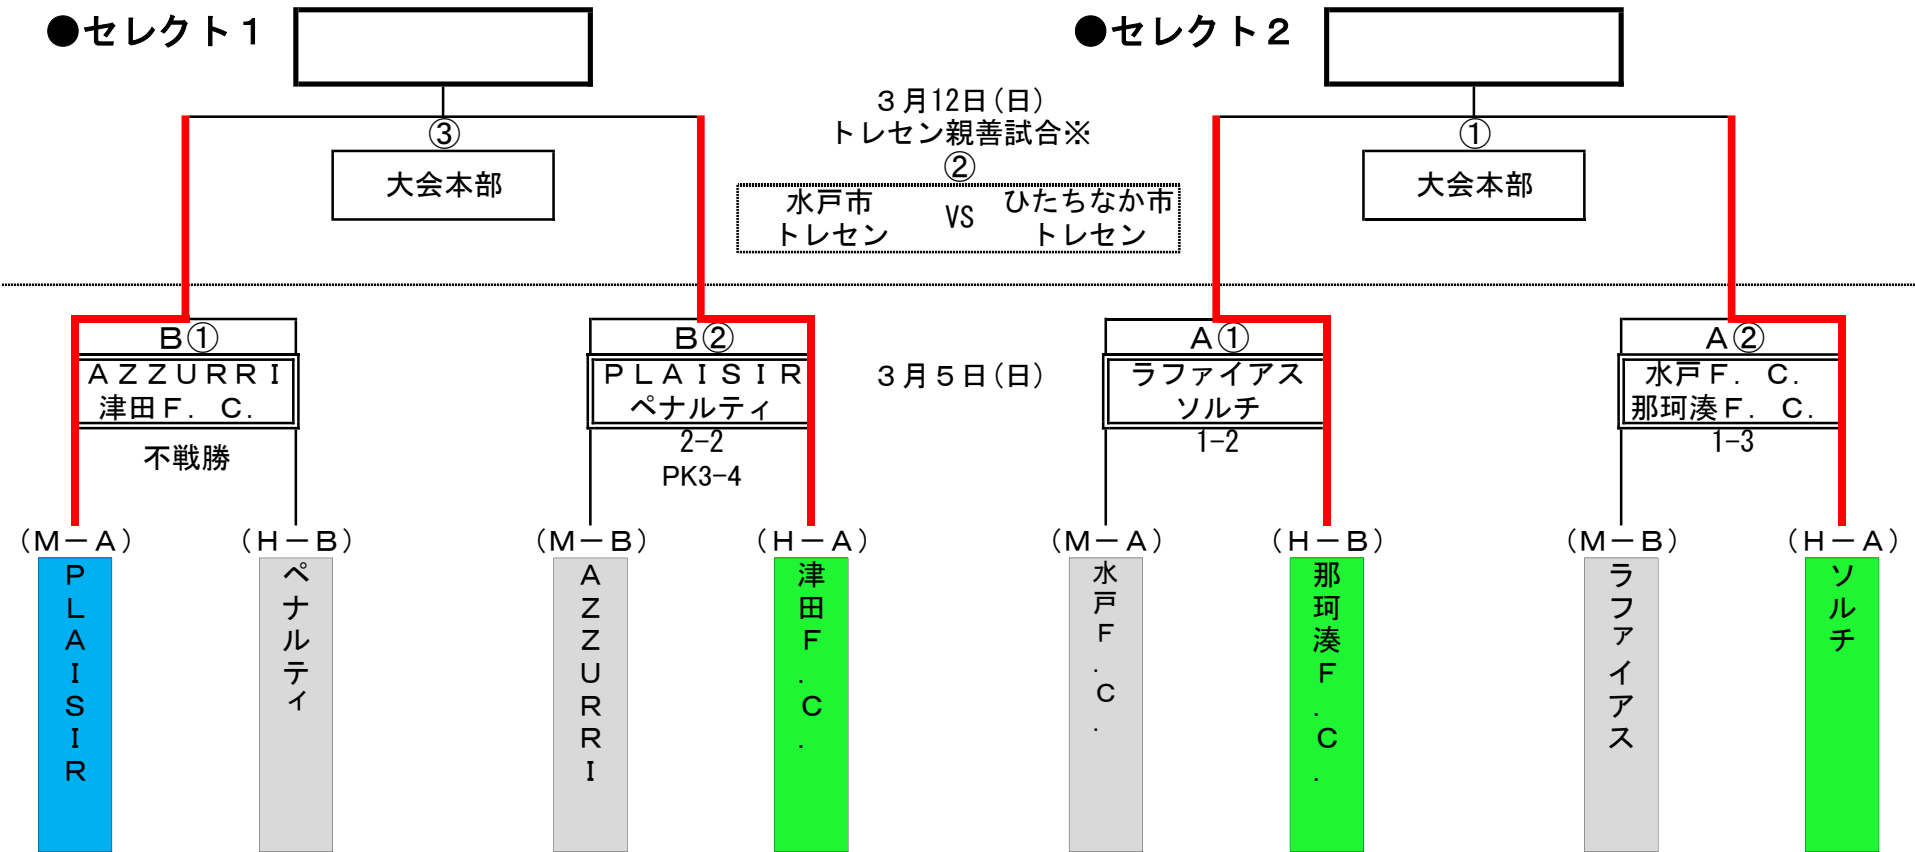

## 第14回 水戸・ひたちなかセレクトチャンピオンカップ

● 試合会場

3月 5日 水戸市立サッカー・ラグビー場 (ツインフィールドA (人工芝)、B (天然芝))  
12日 ひたちなか地区多目的広場

は副審担当チーム

● 試合時間 (30分-5分-30分) ※トレセン親善試合 (15分-5分-15分)

3月 5日 A①10:00~11:05 A②12:00~13:05 B①10:20~11:25 B②12:20~13:25  
12日 ① 10:00~11:05 ② 11:15~11:50 ③ 12:10~13:15