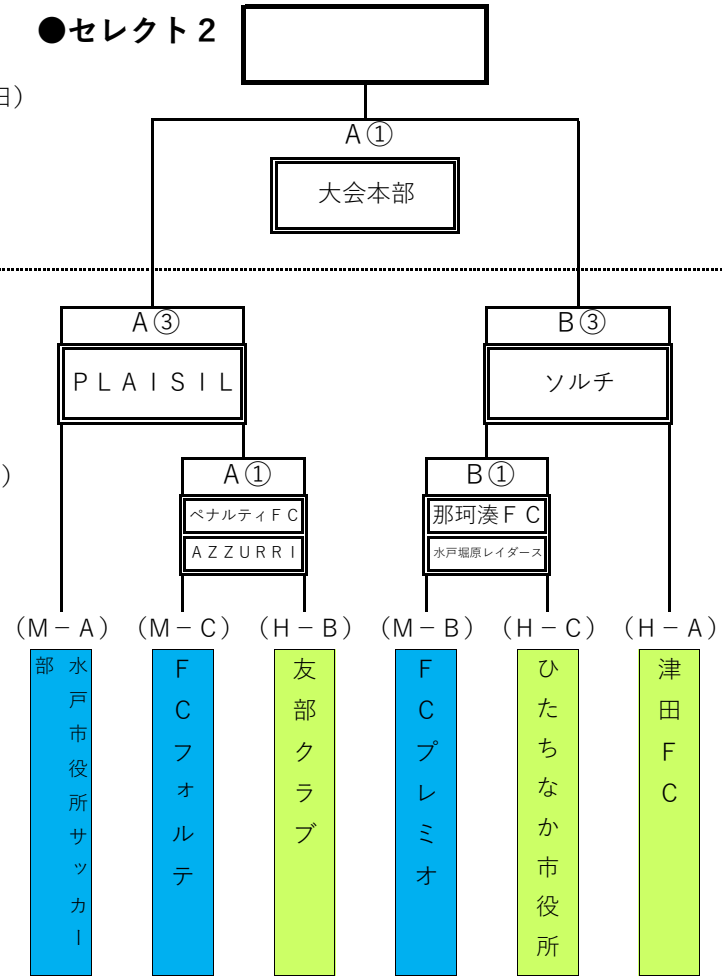

第13回 水戸・ひたちなかセレクトチャンピオンカップ

●セレクト1

●セレクト2

3月13日(日)

3月6日(日)

● 試合会場

3月 6日 ひたちなか市総合運動公園スポーツ広場
 13日 ひたちなか市総合運動公園陸上競技場

は副審担当チーム

● 試合時間 (30分-5分-30分)

3月 6日 ① 10:00~11:05 ② 11:15~12:20 ③ 12:30~13:35 ④ 13:45~14:50
 13日 ① 10:00~11:05 ② 11:40~12:45