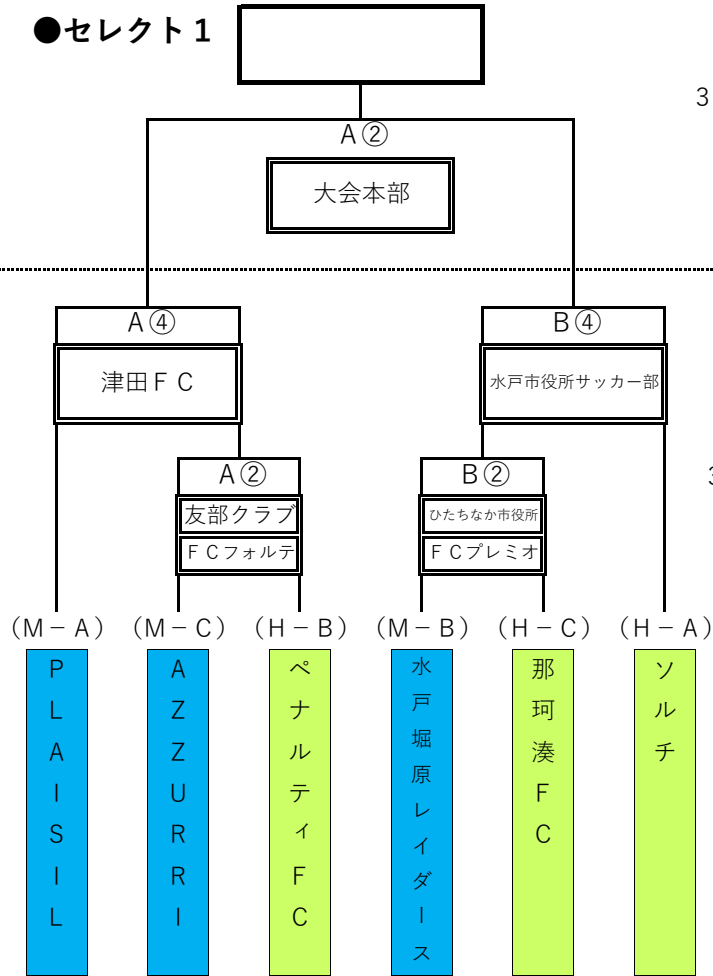

第13回 水戸・ひたちなかセレクトチャンピオンカップ

●セレクト1

●セレクト2

3月13日(日)

3月6日(日)

● 試合会場

3月 6日 ひたちなか市総合運動公園スポーツ広場
 13日 ひたちなか市総合運動公園陸上競技場

は副審担当チーム

● 試合時間 (30分-5分-30分)

3月 6日 ① 10:00~11:05 ② 11:15~12:20 ③ 12:30~13:35 ④ 13:45~14:50
 13日 ① 10:00~11:05 ② 11:40~12:45