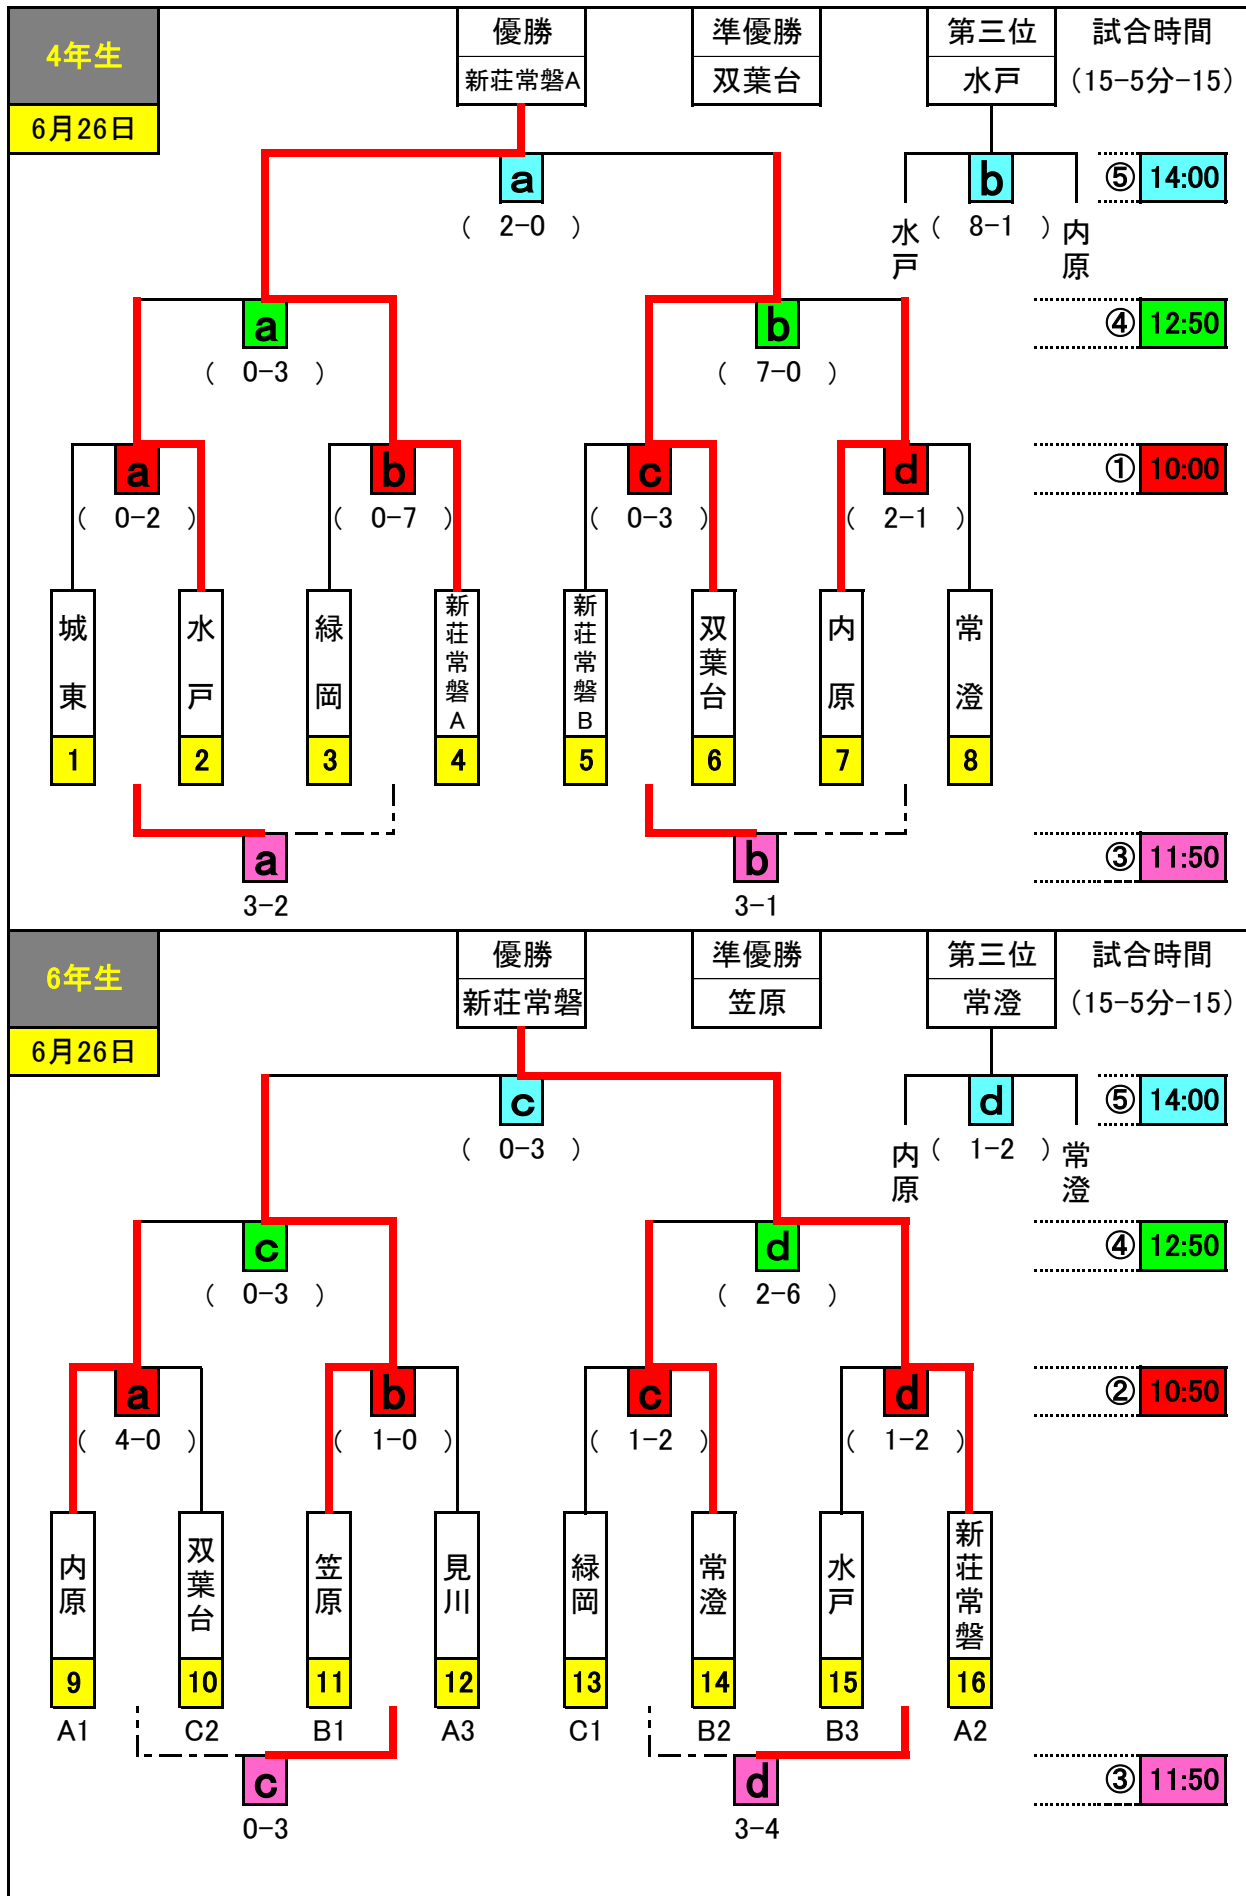

水戸市長杯決勝戦組合せ

■会場 ツインフィールド

水戸市長杯決勝戦組合せ

■会場 ツインフィールド