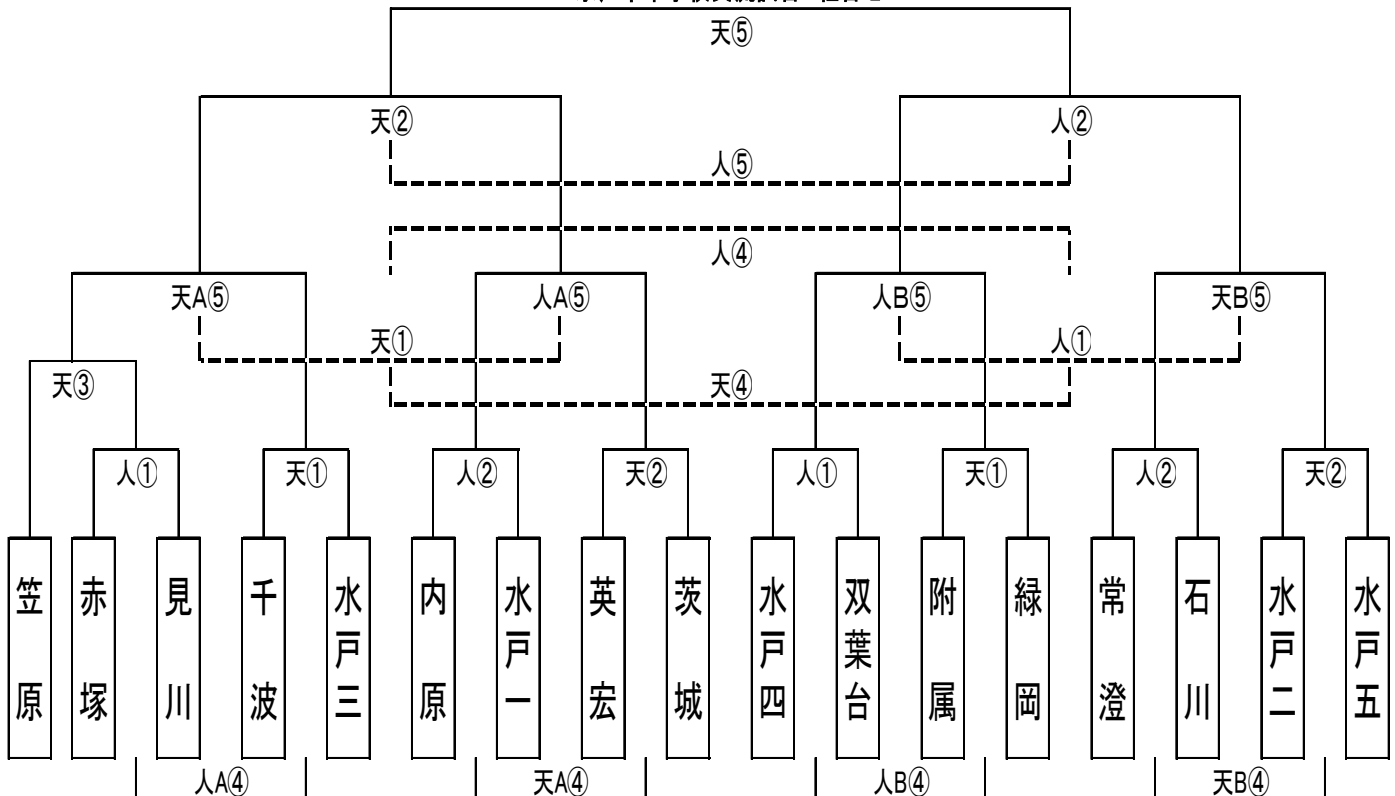

水戸市中学校交流試合(サッカー)

1 期 日 令和2年7月23日(木)・24日(金)・7月25日(土), 26日(日)

2 会 場 水戸市立サッカー・ラグビー場 (ツインフィールド)

1. 3 競技規則
1. 1 試合はトーナメント方式で行う。(3日目のみ、リーグ戦方式で行う。)
  2. 2 試合時間 23, 24日 40分(20-5-20)P.K方式
     25日 40分(20-5-20) 26日 50分(25-5-25)P.K方式
  3. 3 登録人数・選手交代
     - ・登録人数は25名程度とする。
       (原則3年生とし, 11人に満たない場合は, 2・1年生の参加も可とする)
     - ・選手交代により一度退場した選手でも再び競技場に入ることができる。
     - ・本交流試合において, 退場を命ぜられた選手は, 次の1試合に出場することができない。
     - ・本交流試合において, 警告を2度受けた選手は, 次の1試合に出場できない。
  4. ※1試合の中でユニフォームを交換しての選手交代は認めない。
  5. 4 試合球は5号球とし, 大会本部で用意する。
  6. 5 熱中症対策として, 飲水または, クーリングブレイクを設ける。
  7. 6 その他・・・日本サッカー協会競技規則による。

1. その他
1. 1 各チーム, 選手名簿及び健康チェックシートを大会参加日の朝, 必ず本部へ提出をする。
  2. 2 観覧者は, **自校の3年生の保護者のみ**とし, **1生徒あたり2名程度**とする。当日, **受付に健康チェックシート**を提出し入場する。それ以外の保護者については, 道路側フェンス外からの観覧とする。観覧の際には, 十分な人と人の距離の確保をする。
  3. 3 各チームでアルコール等の手指消毒剤を必ず準備をし, こまめに消毒を行う。
  4. 4 各チームとも, 必要以上に早い会場への集合や試合終了後の長時間の滞在を控え, できる限り会場内の滞在時間の短縮に努める。
  5. 5 施設の利用者は, マスクを着用(選手・スタッフの試合及びアップは除く)し, 十分な人と人の距離の確保をすることや大声での発声を控える, こまめな手洗い・消毒をする等, できる限りの感染予防に努める。
  6. 6 その他, 施設の利用上の留意事項を遵守し, できる限り感染予防に努める。

5 組み合わせ『トーナメント戦』

水戸市中学校交流試合 組合せ

※3日目…Aグループ(人A④勝=A1, 天A④勝=A2, 人B④勝=A3), Bグループ(天③の負=B1, 天A④負=B2, 天B④勝=B3), Cグループ(人A④負=C1, 人B④負=C2, 天B④負=C3)