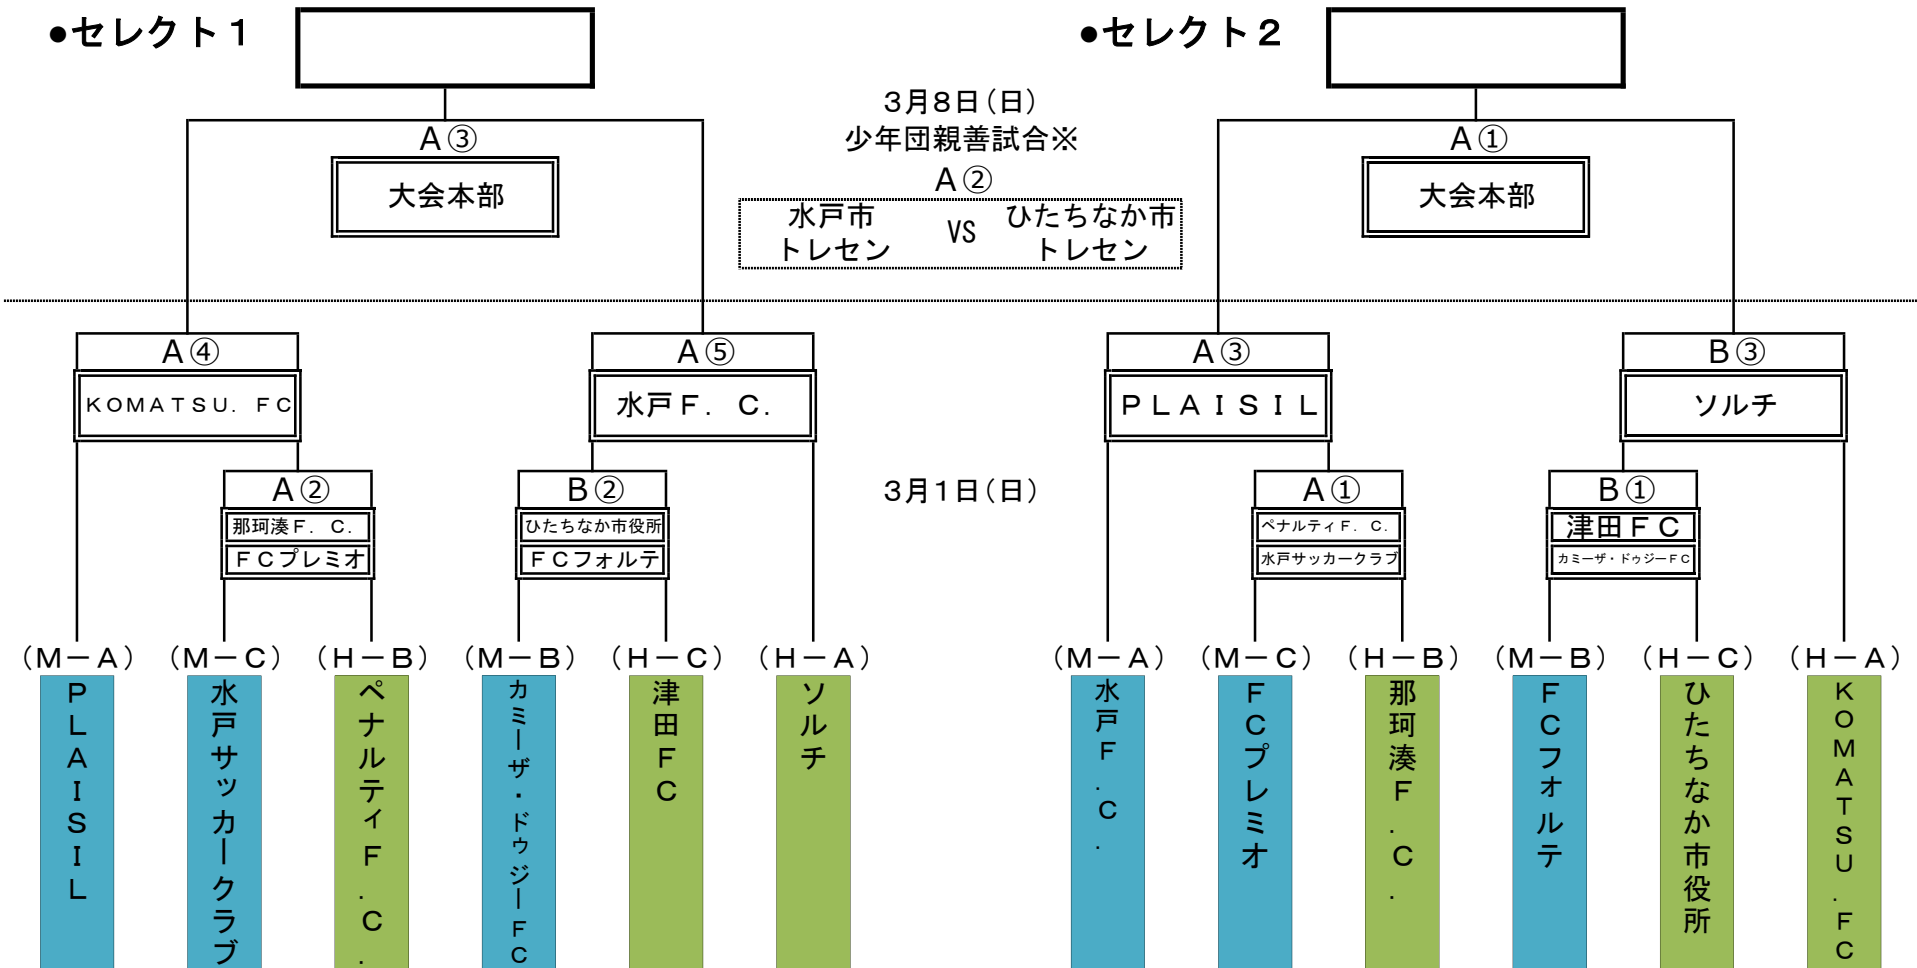

第11回 水戸・ひたちなかセレクトチャンピオンカップ

は副審担当チーム

● 試合会場

3月1日 水戸市立サッカー・ラグビー場 (ツインフィールドA, B)
8日 ひたちなか地区多目的広場

● 試合時間 (30分-5分-30分) ※少年団親善試合 (15分-5分-15分) / 水戸市トレセン VS ひたちなか市トレセン

3月1日 ① 10:00~11:05 ② 11:15~12:20 ③ 12:30~13:35 ④ 13:45~14:50 ⑤ 15:00~16:05
8日 ① 10:00~11:05 ② 11:15~11:50 ③ 12:10~13:15