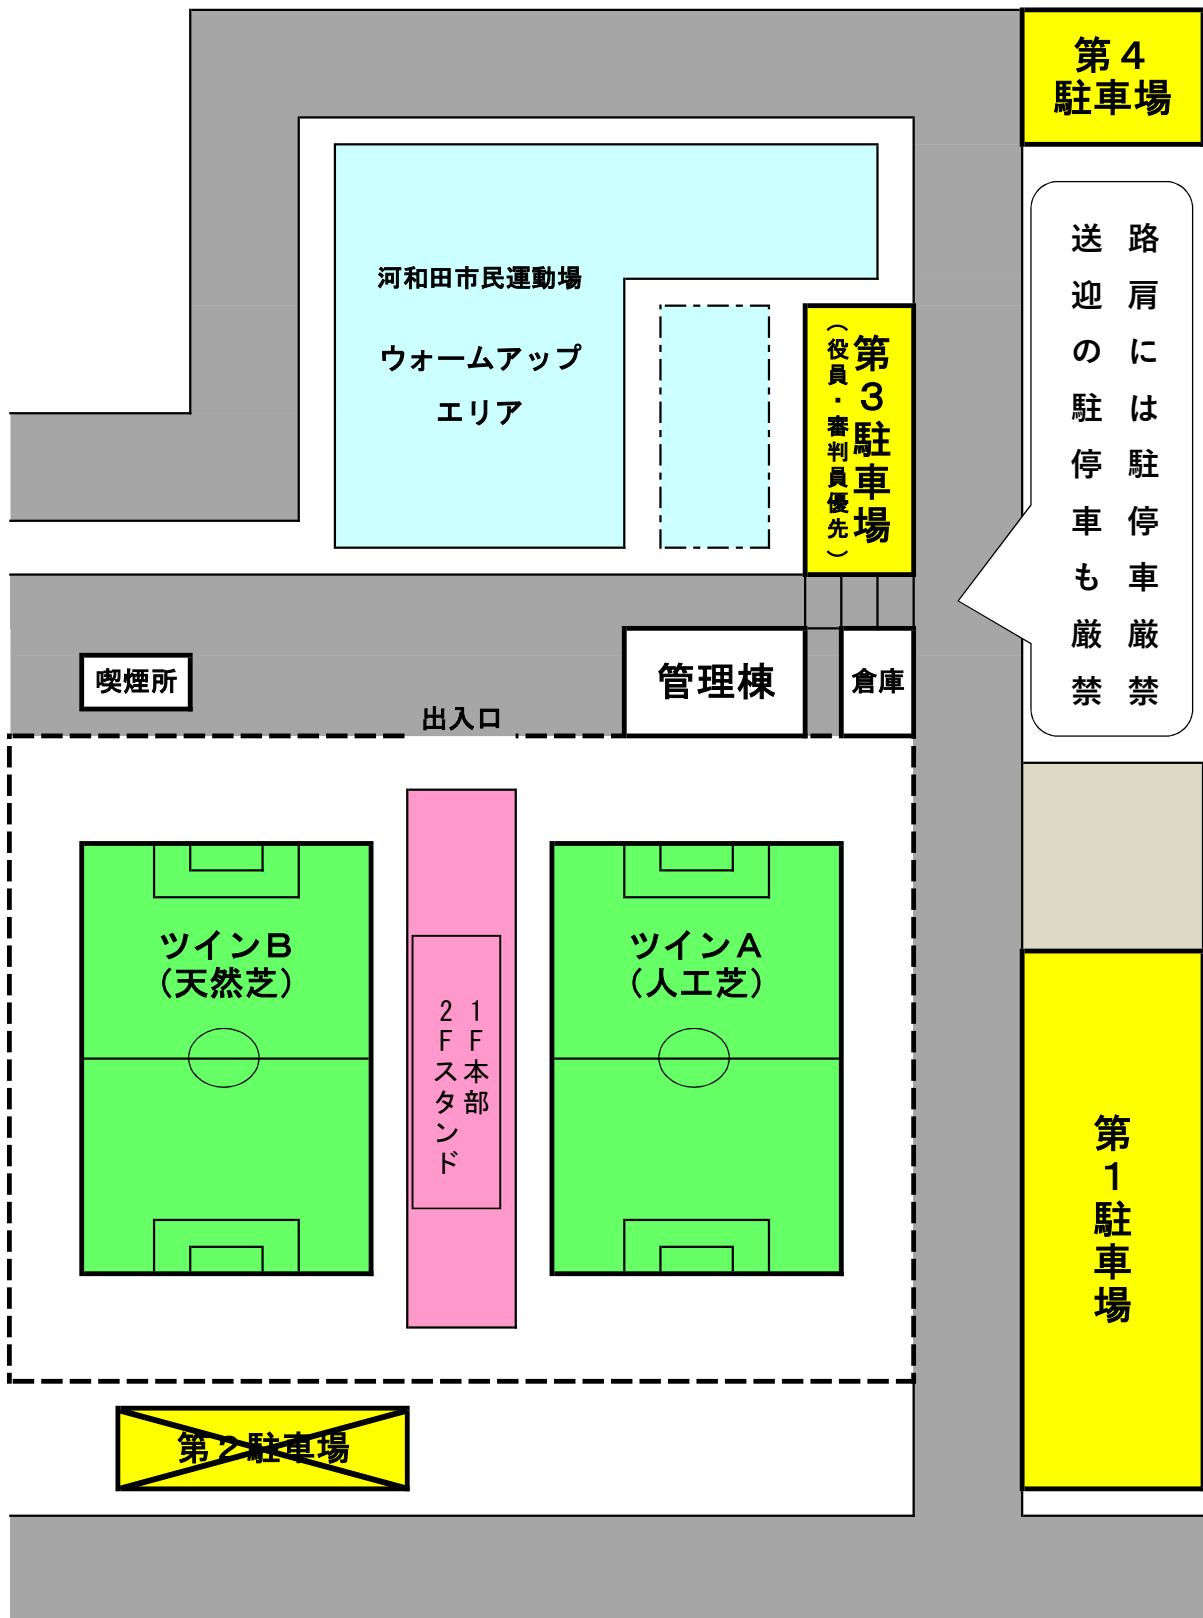

水戸市立サッカー・ラグビー場（ツインフィールド）

- 駐車場以外の路肩等への駐停車は絶対に行わないこと。
- 送迎での駐停車も絶対に行わないこと。
- 喫煙所は指定されてるため、スタンド等では喫煙しないこと。
- 練習時にネットへ向けてボールを蹴ることは禁止されている。
- 第3駐車場は役員、審判員優先といたします。