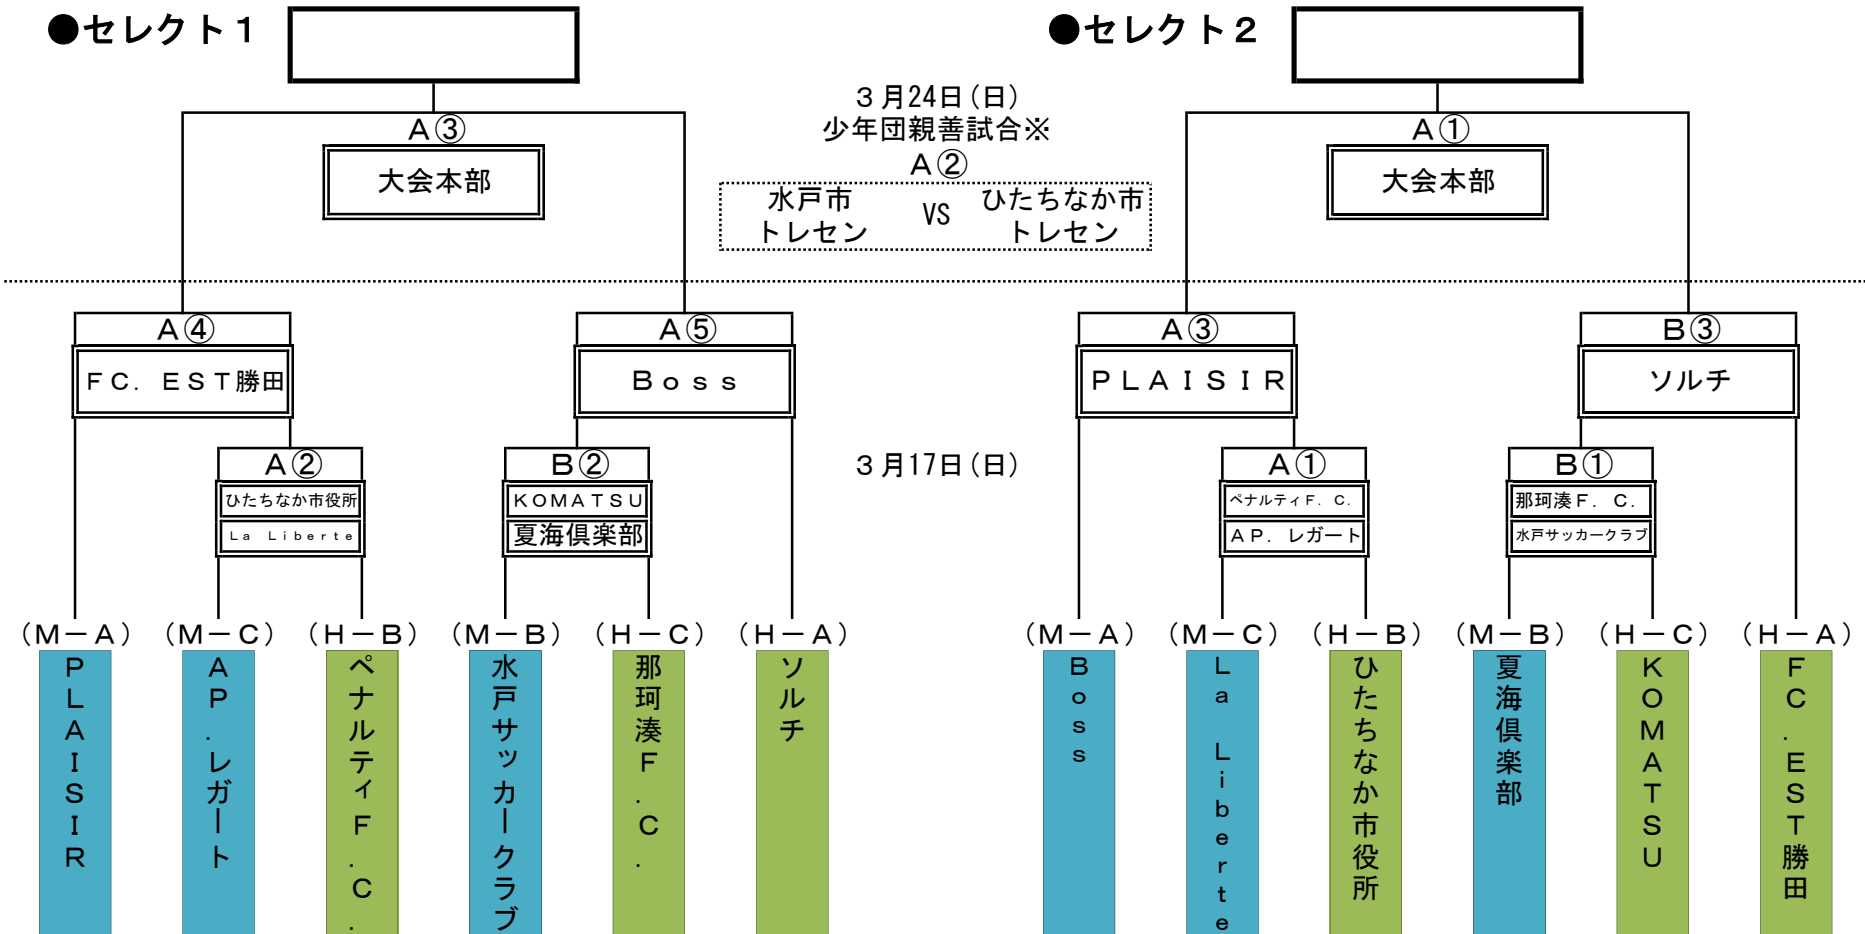

第10回 水戸・ひたちなかセレクトチャンピオンカップ

● 試合会場

3月17日 水戸市立サッカー・ラグビー場 (ツインフィールドA, B)
24日 水戸市立サッカー・ラグビー場 (ツインフィールドA)

● 試合時間 (30分-5分-30分) ※少年団親善試合 (15分-5分-15分) / 水戸市トレセン VS ひたちなか市トレセン

3月17日 ① 10:00~11:05 ② 11:15~12:20 ③ 12:30~13:35 ④ 13:45~14:50 ⑤ 15:00~16:05
24日 ① 10:00~11:05 ② 11:15~11:50 ③ 12:10~13:15