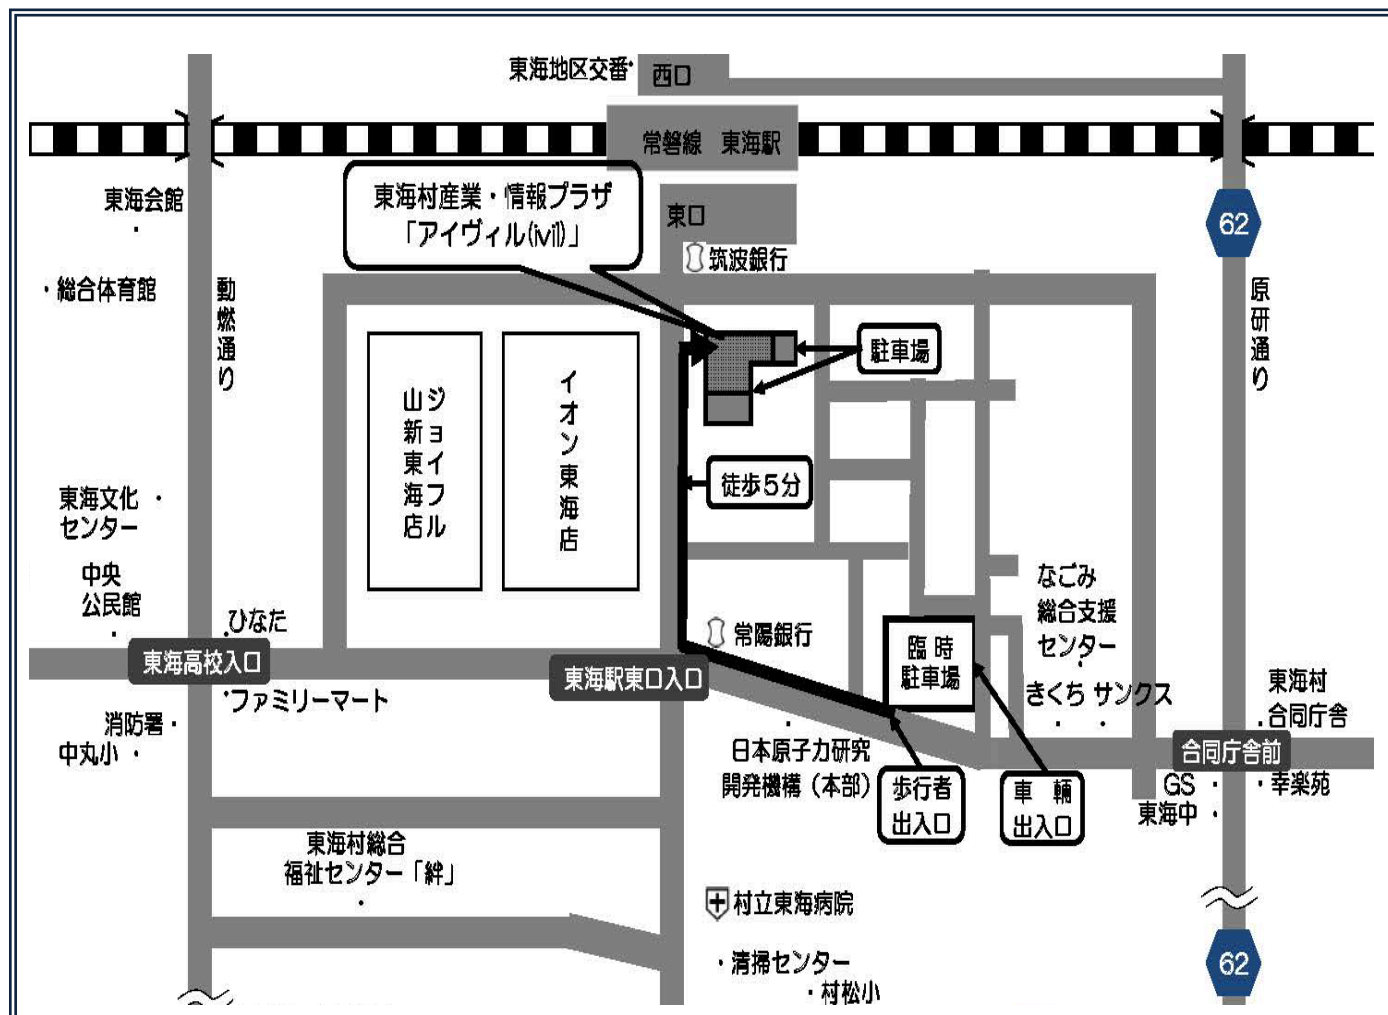

東海村産業・情報プラザ「アイヴィル(ivil)」

■案内図

■アクセス

電車 JR 常磐線東海駅下車 東口から徒歩 3 分

車 常磐自動車道東海スマート IC から、二軒茶屋交差点原研通り経由 15 分

※駐車場に限りがありますので、なるべく公共交通機関のご利用をお願いします。

■お問い合わせ先

東海村産業・情報プラザ「ivil(アイヴィル)」
茨城県那珂郡東海村舟石川駅東三丁目 1 番 1 号
☎ 029-306-1155 FAX 029-283-5001