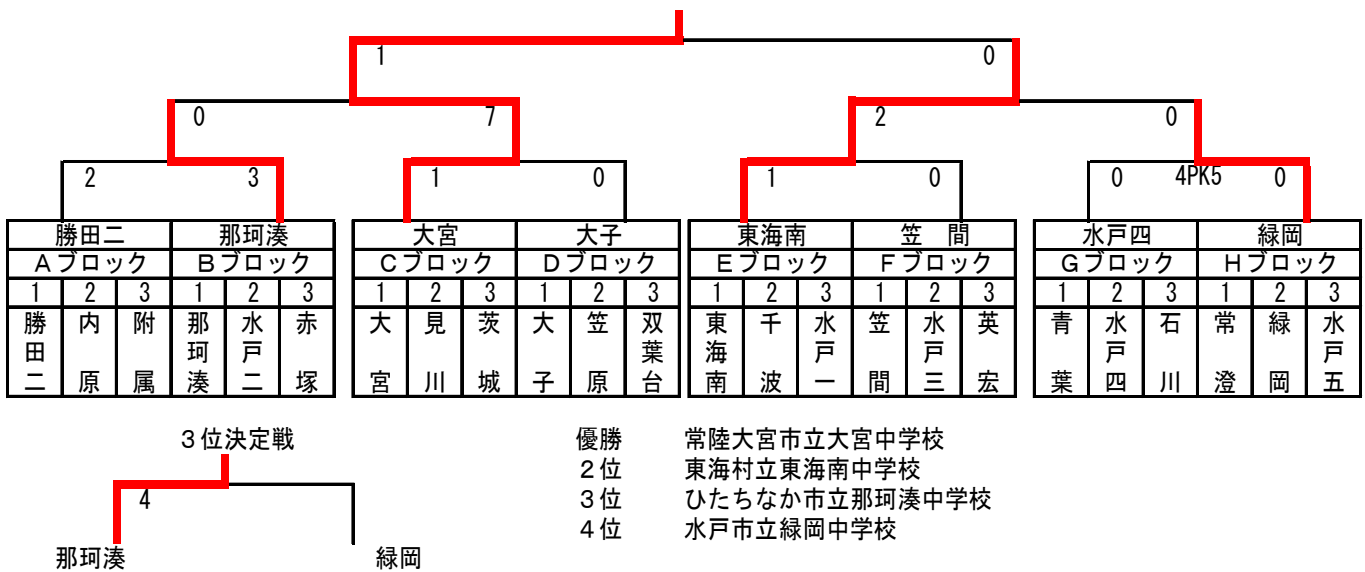

第34回 日産カップ中学校サッカー大会結果

A						B									
勝田二	内原	附属	得点	失点	得失	勝点	順位	那珂湊	水戸二	赤塚	得点	失点	得失	勝点	順位
勝田二	6-2	3-0	9	2	7	6	1	那珂湊	1-1	7-0	8	1	7	4	1
内原	2-6	0-0	2	6	-4	1	3	水戸二	1-1	2-2	3	3	0	2	2
附属	0-3	0-0	0	3	-3	1	2	赤塚	0-7	2-2	2	9	-7	1	3

C						D									
大宮	見川	茨城	得点	失点	得失	勝点	順位	大子	笠原	双葉台	得点	失点	得失	勝点	順位
大宮	5-0	7-0	12	0	12	6	1	大子	2-1	13-0	15	1	14	6	1
見川	0-5	1-1	1	6	-5	1	2	笠原	1-2	11-3	12	5	7	3	2
茨城	0-7	1-1	1	8	-7	1	3	双葉台	0-13	3-11	3	24	-21	0	3

E						F									
東海南	千波	水戸一	得点	失点	得失	勝点	順位	笠間	水戸三	英宏	得点	失点	得失	勝点	順位
東海南	4-1	1-1	5	2	3	4	1	笠間	1-0	1-1	2	1	1	4	1
千波	1-4	1-0	2	4	-2	3	2	水戸三	0-1	5-1	5	2	3	3	2
水戸一	1-1	0-1	1	2	-1	1	3	英宏	1-1	1-5	2	6	-4	1	3

《2位トーナメント》