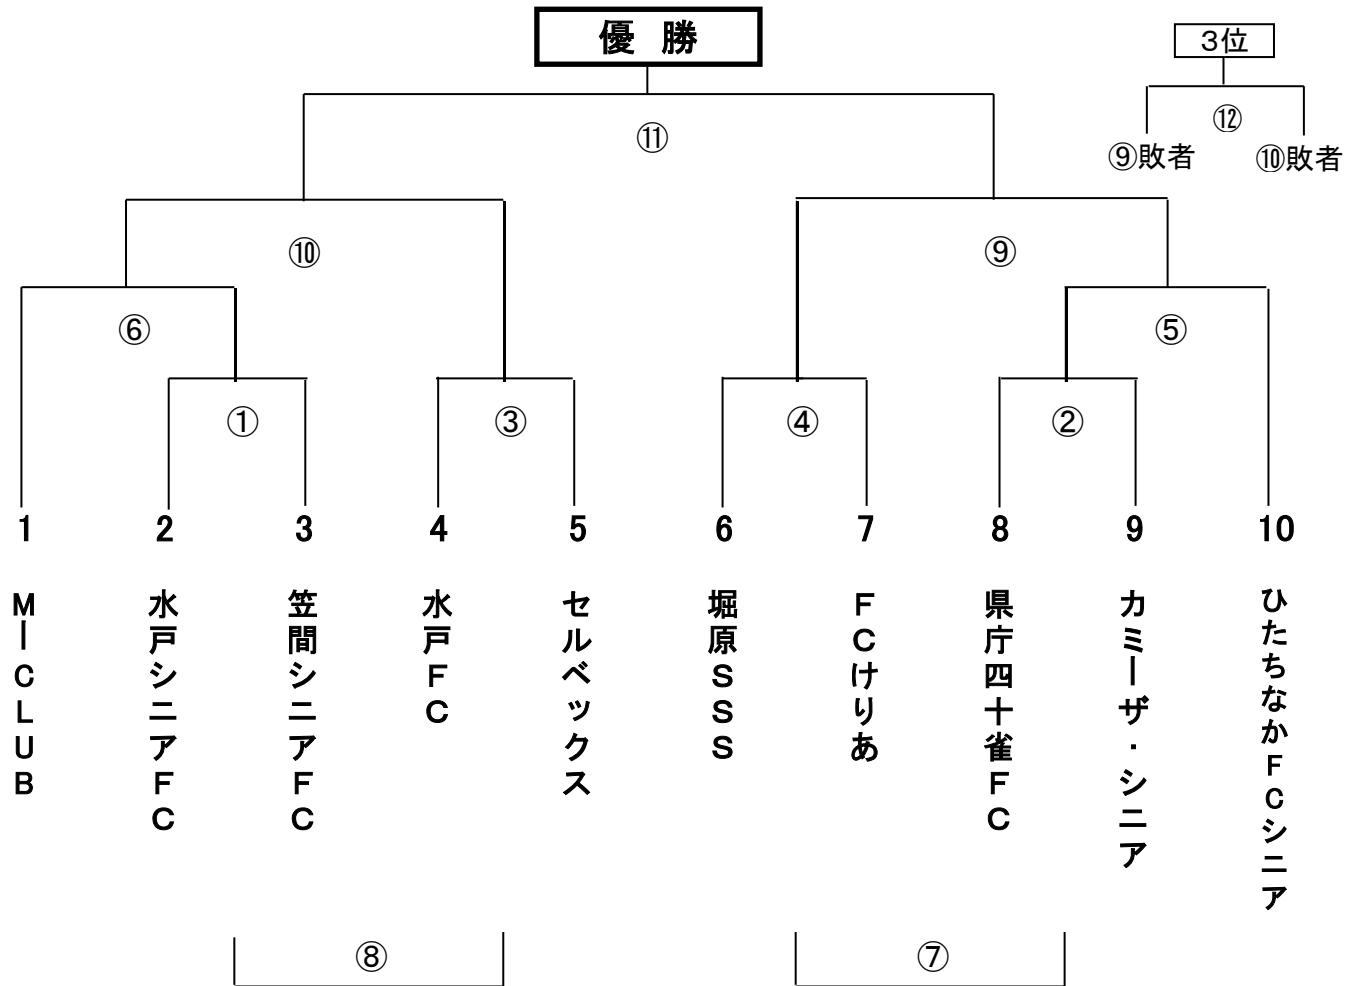

# 平成28年度 水戸市シニアサッカー トーナメント戦

## Aコート(人工芝)

	試合時間	対戦チーム	主審	線審①	線審②
試合①	17:50 ~ 18:10	水戸シニアFC - 笠間シニアFC	M-CLUB		
試合③	18:20 ~ 18:40	水戸FC - セルベックス	水戸シニア	笠間シニアFC	
試合⑤	18:50 ~ 19:10	ひたちなかFCシニア - ②勝者	水戸FC	セルベックス	
試合⑦	19:20 ~ 19:40	②敗者 - ④敗者	④勝者		
試合⑨	19:50 ~ 20:10	④勝者 - ⑤勝者	②敗者	④敗者	
試合⑪	20:20 ~ 20:40	⑨勝者 - ⑩勝者	⑤敗者		

## Bコート(天然芝)

	試合時間	対戦チーム	主審	線審①	線審②
試合②	17:50 ~ 18:10	県庁四十雀FC - カミーザ・シニア	ひたちなかFCシニア		
試合④	18:20 ~ 18:40	堀原SSS - FCけりあ	県庁四十雀	カミーザ・シニア	
試合⑥	18:50 ~ 19:10	M-CLUB - ①勝者	堀原SSS	FCけりあ	
試合⑧	19:20 ~ 19:40	①敗者 - ③敗者	③勝者		
試合⑩	19:50 ~ 20:10	③勝者 - ⑥勝者	①敗者	③敗者	
試合⑫	20:20 ~ 20:40	⑨敗者 - ⑩敗者	⑥敗者		