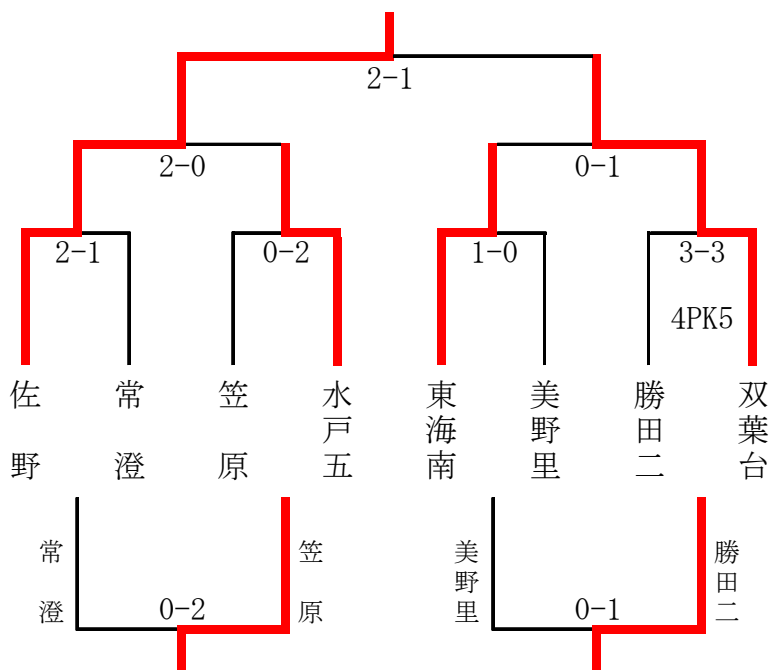

対戦表 (決勝トーナメント)

時間		Aコート【ツインフィールド・人工芝】		審判	Bコート【ツインフィールド・天然芝】		審判		
		対戦			対戦				
9:30	準々決勝	A 1位 佐野	V S 2-1	B 1位 常澄		C 1位 笠原	V S 0-2	D 1位 水戸五	協会
10:35	準々決勝	E 1位 東海南	V S 1-0	F 1位 美野里	協会	G 1位 勝田二	V S 3 (4PK5)	H 1位 双葉台	協会
11:40	順位決定戦	A①敗者 常澄	V S 0-2	B①敗者 笠原	協会				
12:45	準決勝	A①勝者 佐野	V S 2-0	B①勝者 水戸五	協会	A②勝者 東海南	V S 0-1	B②勝者 双葉台	協会
13:50	順位決定戦	A②敗者 美野里	V S 0-1	B②敗者 勝田二	協会				
15:00	決勝	X 1勝者 佐野	V S 2-1	Y 1勝者 双葉台	協会				

8 トーナメント表

最終結果

- 優勝 ひたちなか市立佐野中学校
- 2位 水戸市立双葉台中学校
- 3位 東海村立東海南中学校
- 3位 水戸市立第五中学校
- 5位 水戸市立笠原中学校
- 5位 ひたちなか市立勝田第二中学校
- 7位 水戸市立常澄中学校
- 7位 小美玉市立美野里中学校