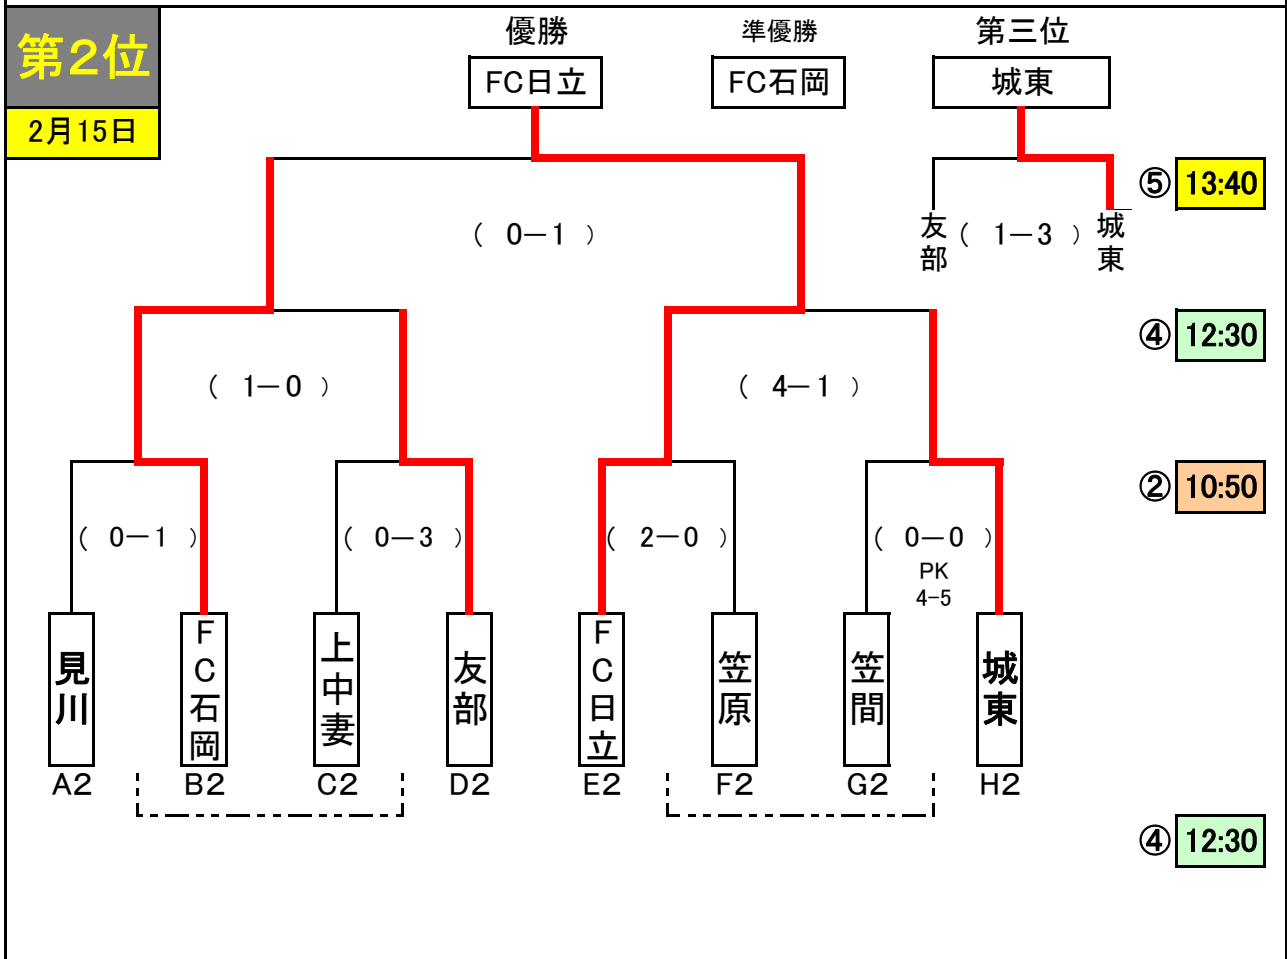

■会場 ツインフィールド

■会場 根本町サッカー場

A ブロック	1 見川	2 内原	3 常陸太田	4 大子	勝	分	勝点	得点	失点	点差	当該	順位	順位
1 見川		4 - 3	5 - 2	2 - 5	2	0	6	11	10	1		2	1 大子
2 内原	3 - 4		1 - 3	0 - 2	0	0	0	4	9	-5		4	2 見川
3 常陸太田	2 - 5	3 - 1		0 - 1	1	0	3	5	7	-2		3	3 常陸太田
4 大子	5 - 2	2 - 0	1 - 0		3	0	9	8	2	6		1	4 内原

B ブロック	5 石川	6 浜田	7 鹿嶋	8 FC石岡	勝	分	勝点	得点	失点	点差	当該	順位	順位
5 石川		2 - 3	0 - 8	2 - 6	0	0	0	4	17	-13		4	1 鹿嶋
6 浜田	3 - 2		1 - 5	0 - 1	1	0	3	4	8	-4		3	2 FC石岡
7 鹿嶋	8 - 0	5 - 1		0 - 0	2	1	7	13	1	12		1	3 浜田
8 FC石岡	6 - 2	1 - 0	0 - 0		2	1	7	7	2	5		2	4 石川

C ブロック	1 上中妻	2 渡里	3 牛久セレッソ	4 ひたちなか	勝	分	勝点	得点	失点	点差	当該	順位	順位
1 上中妻		4 - 0	1 - 2	6 - 2	2	0	6	11	4	7		2	1 牛久セレッソ
2 渡里	0 - 4		1 - 4	1 - 0	1	0	3	2	8	-6		3	2 上中妻
3 牛久セレッソ	2 - 1	4 - 1		3 - 0	3	0	9	9	2	7		1	3 渡里
4 ひたちなか	2 - 6	0 - 1	0 - 3		0	0	0	2	10	-8		4	4 ひたちなか

F ブロック	5 五軒	6 笠原	7 結城セレクト	8 常北	勝	分	勝点	得点	失点	点差	当該	順位	順位
5 五軒		1 - 0	1 - 0	1 - 0	3	0	9	3	0	3		1	1 五軒
6 笠原	0 - 1		1 - 1	3 - 0	1	1	4	4	2	2		2	2 笠原
7 結城セレクト	0 - 1	1 - 1		3 - 1	1	1	4	4	3	1		3	3 結城セレクト
8 常北	0 - 1	0 - 3	1 - 3		0	0	0	1	7	-6		4	4 常北