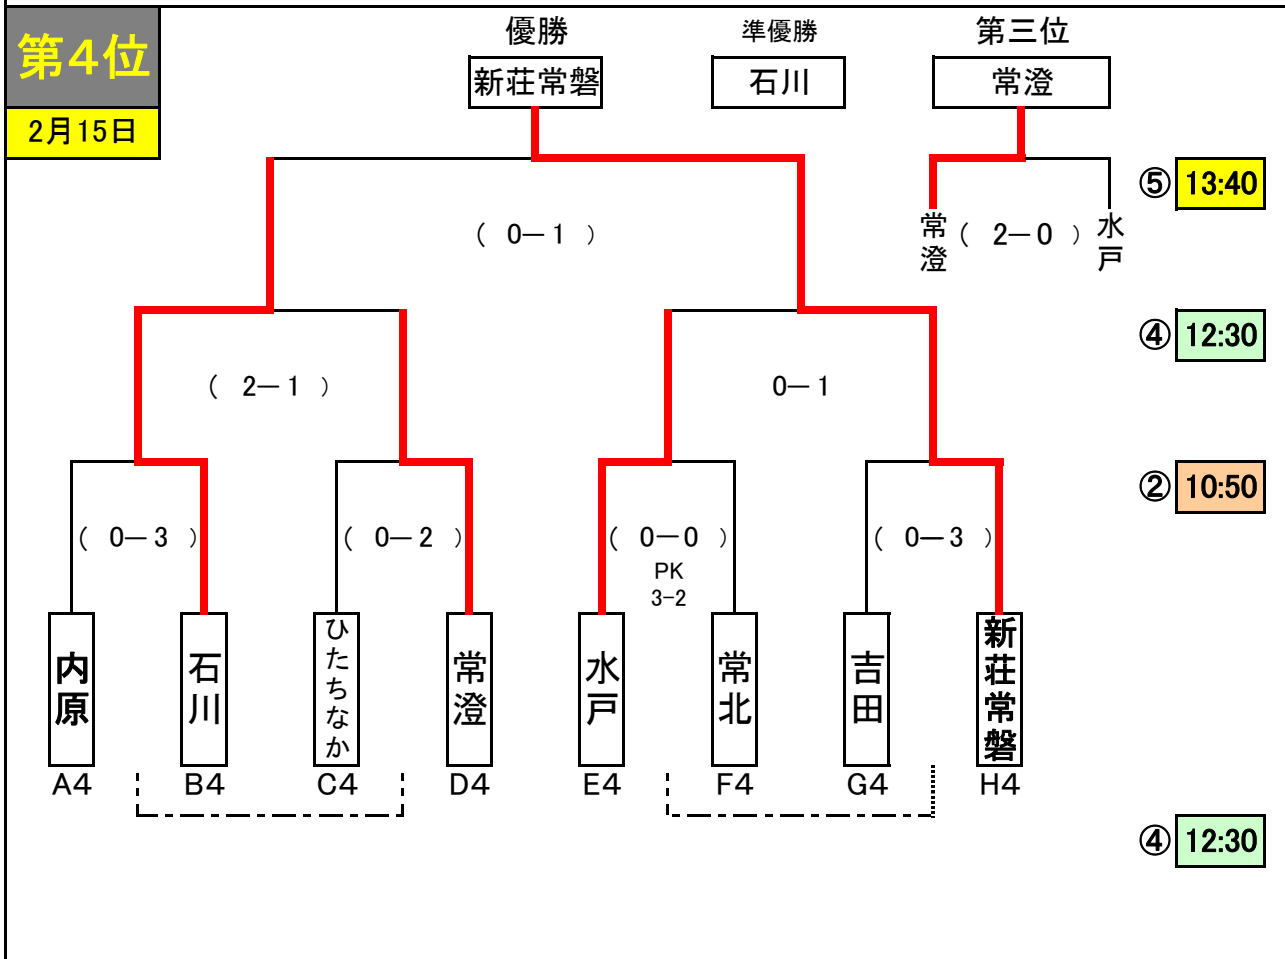

■会場 ツインフィールド

■会場 根本町サッカー場

A ブロック	1 見川	2 内原	3 常陸太田	4 大子	勝	分	勝点	得点	失点	点差	当該	順位	順位
1 見川		4 - 3	5 - 2	2 - 5	2	0	6	11	10	1		2	1 大子
2 内原	3 - 4		1 - 3	0 - 2	0	0	0	4	9	-5		4	2 見川
3 常陸太田	2 - 5	3 - 1		0 - 1	1	0	3	5	7	-2		3	3 常陸太田
4 大子	5 - 2	2 - 0	1 - 0		3	0	9	8	2	6		1	4 内原

B ブロック	5 石川	6 浜田	7 鹿嶋	8 FC石岡	勝	分	勝点	得点	失点	点差	当該	順位	順位
5 石川		2 - 3	0 - 8	2 - 6	0	0	0	4	17	-13		4	1 鹿嶋
6 浜田	3 - 2		1 - 5	0 - 1	1	0	3	4	8	-4		3	2 FC石岡
7 鹿嶋	8 - 0	5 - 1		0 - 0	2	1	7	13	1	12		1	3 浜田
8 FC石岡	6 - 2	1 - 0	0 - 0		2	1	7	7	2	5		2	4 石川

C ブロック	1 上中妻	2 渡里	3 牛久セレッソ	4 ひたちなか	勝	分	勝点	得点	失点	点差	当該	順位	順位
1 上中妻		4 - 0	1 - 2	6 - 2	2	0	6	11	4	7		2	1 牛久セレッソ
2 渡里	0 - 4		1 - 4	1 - 0	1	0	3	2	8	-6		3	2 上中妻
3 牛久セレッソ	2 - 1	4 - 1		3 - 0	3	0	9	9	2	7		1	3 渡里
4 ひたちなか	2 - 6	0 - 1	0 - 3		0	0	0	2	10	-8		4	4 ひたちなか

F ブロック	5 五軒	6 笠原	7 結城セレクト	8 常北	勝	分	勝点	得点	失点	点差	当該	順位	順位
5 五軒		1 - 0	1 - 0	1 - 0	3	0	9	3	0	3		1	1 五軒
6 笠原	0 - 1		1 - 1	3 - 0	1	1	4	4	2	2		2	2 笠原
7 結城セレクト	0 - 1	1 - 1		3 - 1	1	1	4	4	3	1		3	3 結城セレクト
8 常北	0 - 1	0 - 3	1 - 3		0	0	0	1	7	-6		4	4 常北