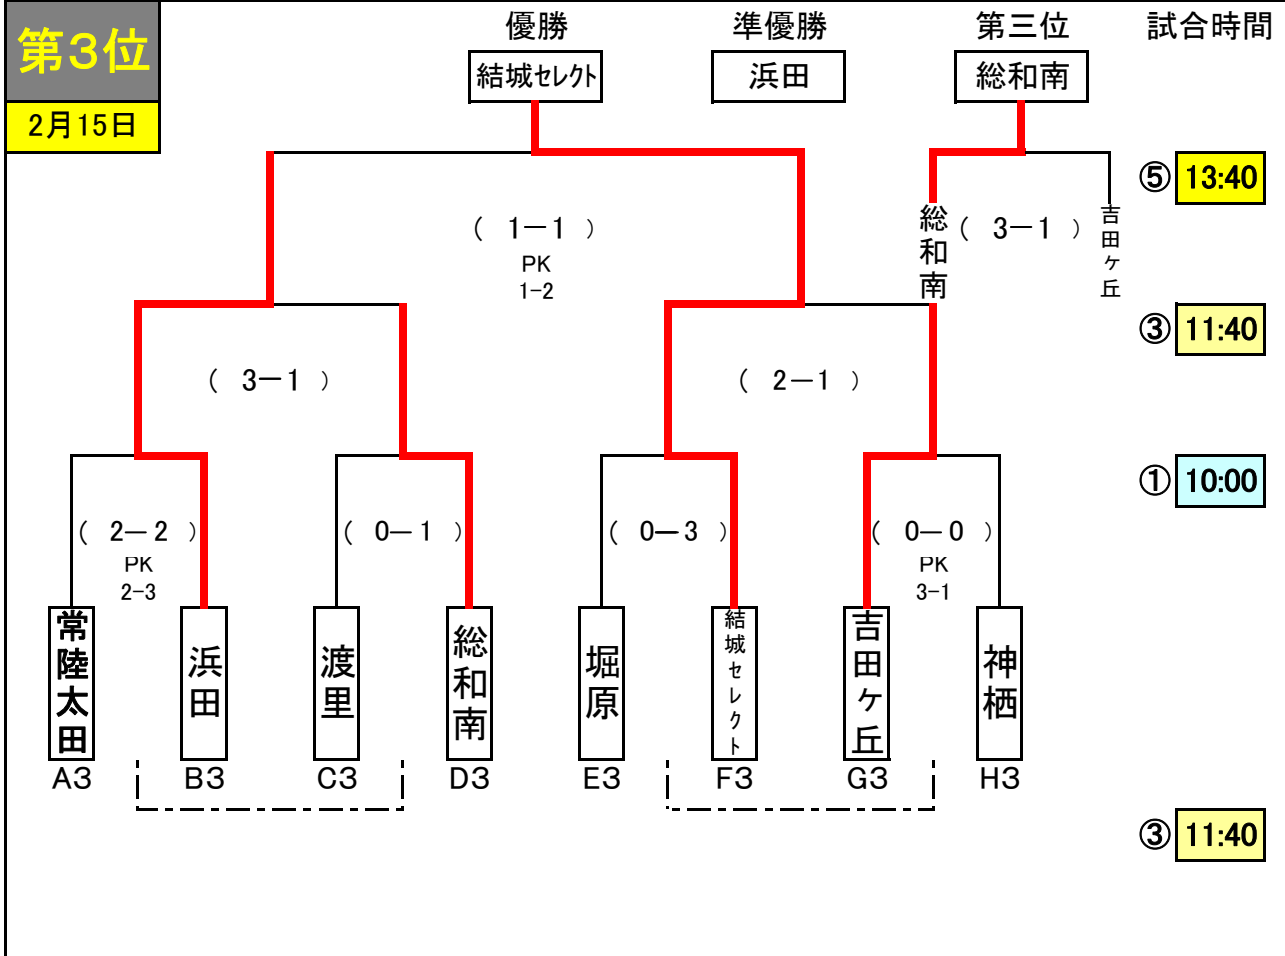

■会場 ツインフィールド

■会場 根本町サッカー場

A ブロック	1 見川	2 内原	3 常陸太田	4 大子	勝	分	勝点	得点	失点	点差	当該	順位	順位
1 見川		4 - 3	5 - 2	2 - 5	2	0	6	11	10	1		2	1 大子
2 内原	3 - 4		1 - 3	0 - 2	0	0	0	4	9	-5		4	2 見川
3 常陸太田	2 - 5	3 - 1		0 - 1	1	0	3	5	7	-2		3	3 常陸太田
4 大子	5 - 2	2 - 0	1 - 0		3	0	9	8	2	6		1	4 内原

B ブロック	5 石川	6 浜田	7 鹿嶋	8 FC石岡	勝	分	勝点	得点	失点	点差	当該	順位	順位
5 石川		2 - 3	0 - 8	2 - 6	0	0	0	4	17	-13		4	1 鹿嶋
6 浜田	3 - 2		1 - 5	0 - 1	1	0	3	4	8	-4		3	2 FC石岡
7 鹿嶋	8 - 0	5 - 1		0 - 0	2	1	7	13	1	12		1	3 浜田
8 FC石岡	6 - 2	1 - 0	0 - 0		2	1	7	7	2	5		2	4 石川

C ブロック	1 上中妻	2 渡里	3 牛久セレッソ	4 ひたちなか	勝	分	勝点	得点	失点	点差	当該	順位	順位
1 上中妻		4 - 0	1 - 2	6 - 2	2	0	6	11	4	7		2	1 牛久セレッソ
2 渡里	0 - 4		1 - 4	1 - 0	1	0	3	2	8	-6		3	2 上中妻
3 牛久セレッソ	2 - 1	4 - 1		3 - 0	3	0	9	9	2	7		1	3 渡里
4 ひたちなか	2 - 6	0 - 1	0 - 3		0	0	0	2	10	-8		4	4 ひたちなか

F ブロック	5 五軒	6 笠原	7 結城セレクト	8 常北	勝	分	勝点	得点	失点	点差	当該	順位	順位
5 五軒		1 - 0	1 - 0	1 - 0	3	0	9	3	0	3		1	1 五軒
6 笠原	0 - 1		1 - 1	3 - 0	1	1	4	4	2	2		2	2 笠原
7 結城セレクト	0 - 1	1 - 1		3 - 1	1	1	4	4	3	1		3	3 結城セレクト
8 常北	0 - 1	0 - 3	1 - 3		0	0	0	1	7	-6		4	4 常北