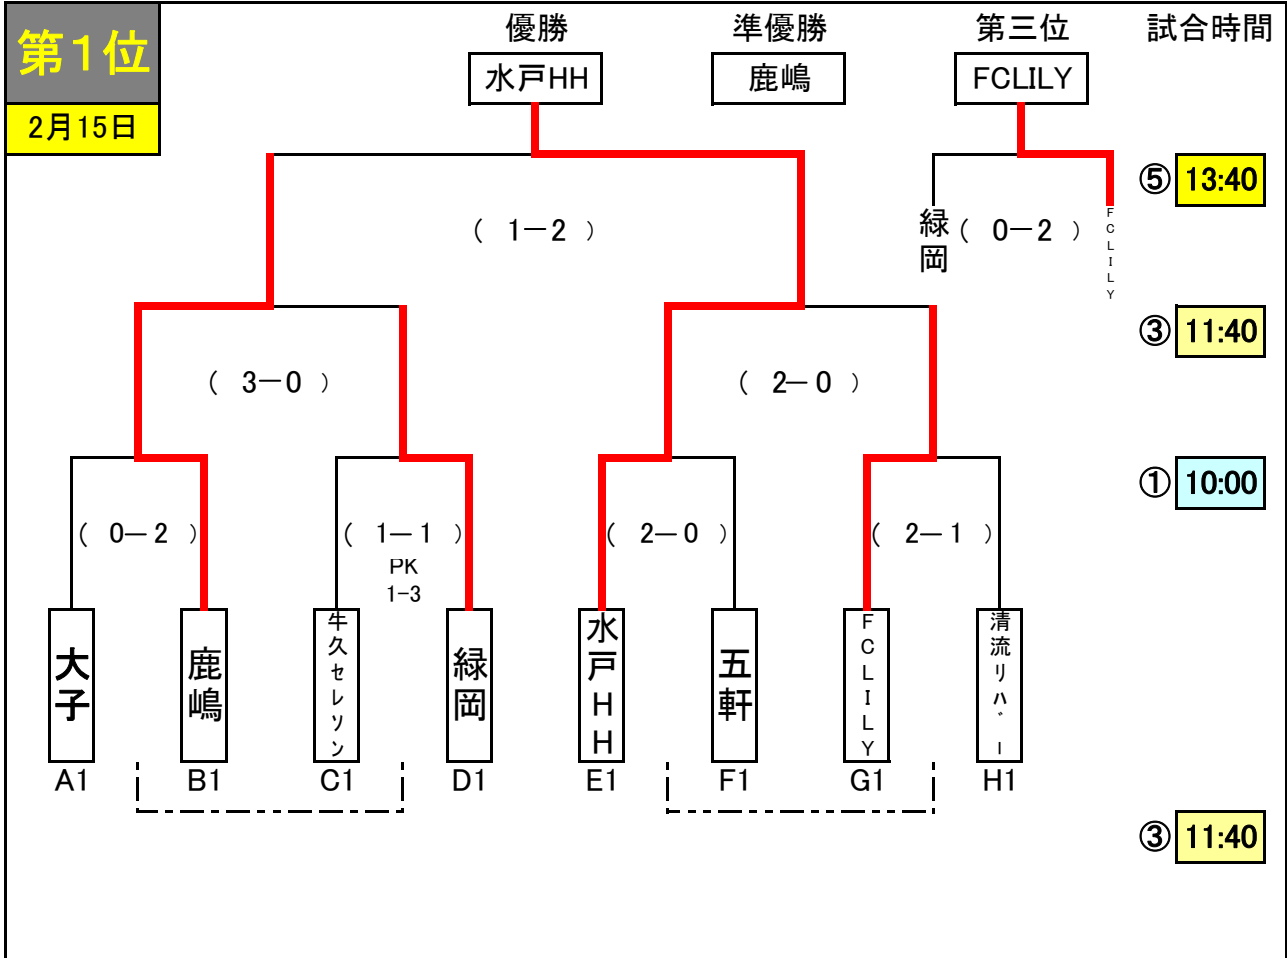

■会場 ツインフィールド

■会場 根本町サッカー場

A ブロック	1 見川	2 内原	3 常陸太田	4 大子	勝	分	勝点	得点	失点	点差	当該	順位	順位
1 見川		4 - 3	5 - 2	2 - 5	2	0	6	11	10	1		2	1 大子
2 内原	3 - 4		1 - 3	0 - 2	0	0	0	4	9	-5		4	2 見川
3 常陸太田	2 - 5	3 - 1		0 - 1	1	0	3	5	7	-2		3	3 常陸太田
4 大子	5 - 2	2 - 0	1 - 0		3	0	9	8	2	6		1	4 内原

B ブロック	5 石川	6 浜田	7 鹿嶋	8 FC石岡	勝	分	勝点	得点	失点	点差	当該	順位	順位
5 石川		2 - 3	0 - 8	2 - 6	0	0	0	4	17	-13		4	1 鹿嶋
6 浜田	3 - 2		1 - 5	0 - 1	1	0	3	4	8	-4		3	2 FC石岡
7 鹿嶋	8 - 0	5 - 1		0 - 0	2	1	7	13	1	12		1	3 浜田
8 FC石岡	6 - 2	1 - 0	0 - 0		2	1	7	7	2	5		2	4 石川

C ブロック	1 上中妻	2 渡里	3 牛久セレッソ	4 ひたちなか	勝	分	勝点	得点	失点	点差	当該	順位	順位
1 上中妻		4 - 0	1 - 2	6 - 2	2	0	6	11	4	7		2	1 牛久セレッソ
2 渡里	0 - 4		1 - 4	1 - 0	1	0	3	2	8	-6		3	2 上中妻
3 牛久セレッソ	2 - 1	4 - 1		3 - 0	3	0	9	9	2	7		1	3 渡里
4 ひたちなか	2 - 6	0 - 1	0 - 3		0	0	0	2	10	-8		4	4 ひたちなか

F ブロック	5 五軒	6 笠原	7 結城セレクト	8 常北	勝	分	勝点	得点	失点	点差	当該	順位	順位
5 五軒		1 - 0	1 - 0	1 - 0	3	0	9	3	0	3		1	1 五軒
6 笠原	0 - 1		1 - 1	3 - 0	1	1	4	4	2	2		2	2 笠原
7 結城セレクト	0 - 1	1 - 1		3 - 1	1	1	4	4	3	1		3	3 結城セレクト
8 常北	0 - 1	0 - 3	1 - 3		0	0	0	1	7	-6		4	4 常北