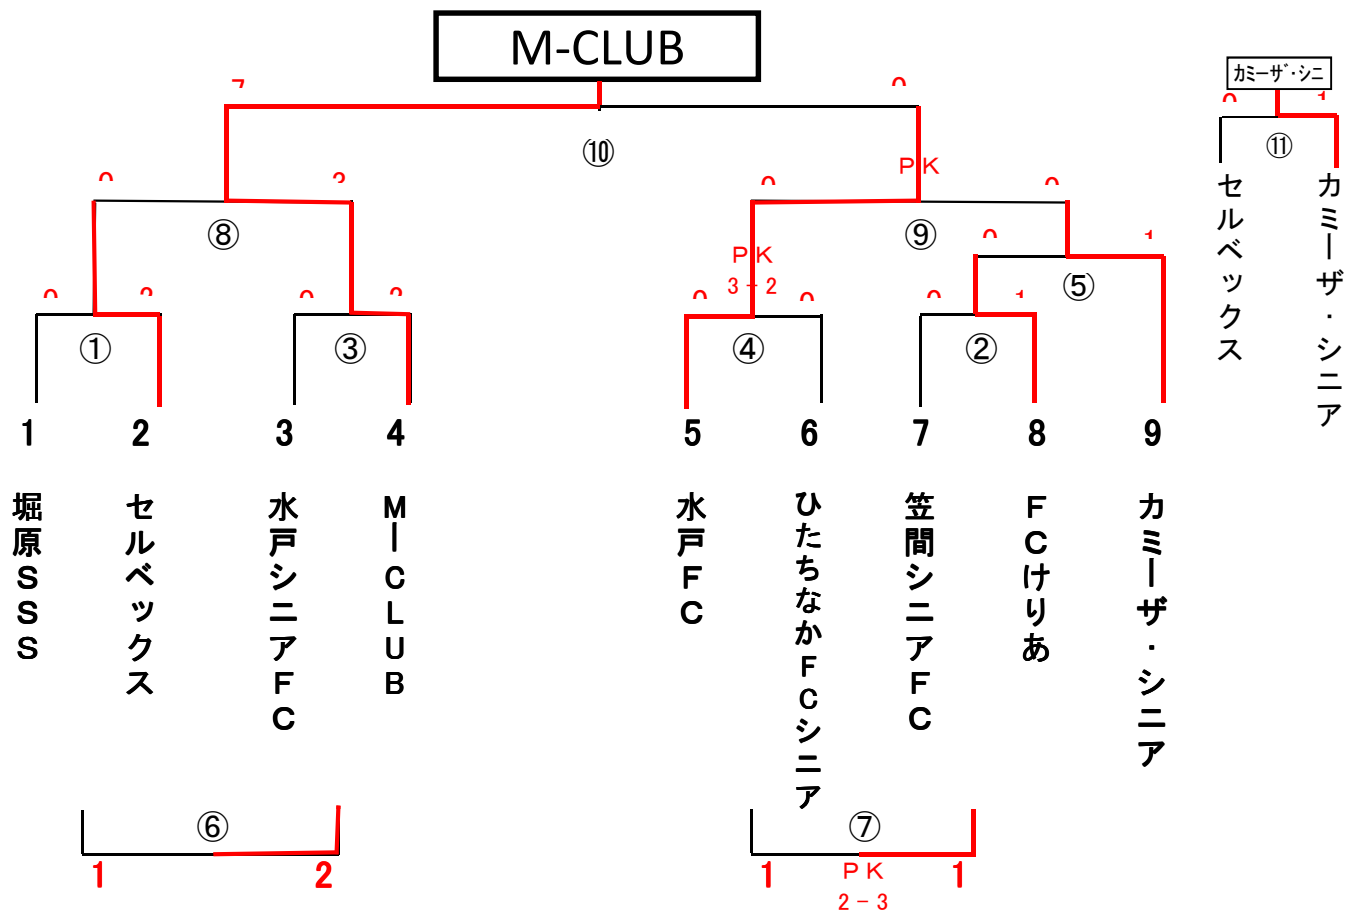

平成25年度 水戸市シニアサッカー トーナメント戦

Aコート(人工芝)

	試合時間	対戦チーム	主審	線審
試合①	18:00 ~ 18:20	堀原SSS 0 - 2 セルベックス	水戸シニアFC	M-CLUB
試合③	18:25 ~ 18:45	水戸シニアFC 0 - 2 M-CLUB	堀原SSS	セルベックス
試合⑥	19:15 ~ 19:35	堀原SSS 1 - 2 水戸シニアFC	セルベックス	M-CLUB
試合⑧	19:40 ~ 20:00	セルベックス 0 - 3 M-CLUB	堀原SSS	水戸シニアFC
試合⑩	20:10 ~ 20:30	M-CLUB 7 - 0 水戸FC	堀原SSS	

Bコート(天然芝)

	試合時間	対戦チーム	主審	線審
試合②	18:00 ~ 18:20	笠間シニアFC 0 - 1 FCけりあ	水戸FC	ひたちなかFCシニア
試合④	18:25 ~ 18:45	水戸FC 0 - 0 PK 3-2 ひたちなかFCシニア	笠間シニアFC	FCけりあ
試合⑤	18:50 ~ 19:10	カミーザ・シニア 1 - 0 FCけりあ	笠間シニアFC	ひたちなかFCシニア
試合⑦	19:15 ~ 19:35	ひたちなかFCシニア 1 - 1 PK 2-3 笠間シニアFC	水戸FC	カミーザ・シニア
試合⑨	19:40 ~ 20:00	水戸FC 0 - 0 PK 3-2 カミーザ・シニア	ひたちなかFCシニア	FCけりあ
試合⑪	20:10 ~ 20:30	セルベックス 0 - 1 カミーザ・シニア	ひたちなかFCシニア	