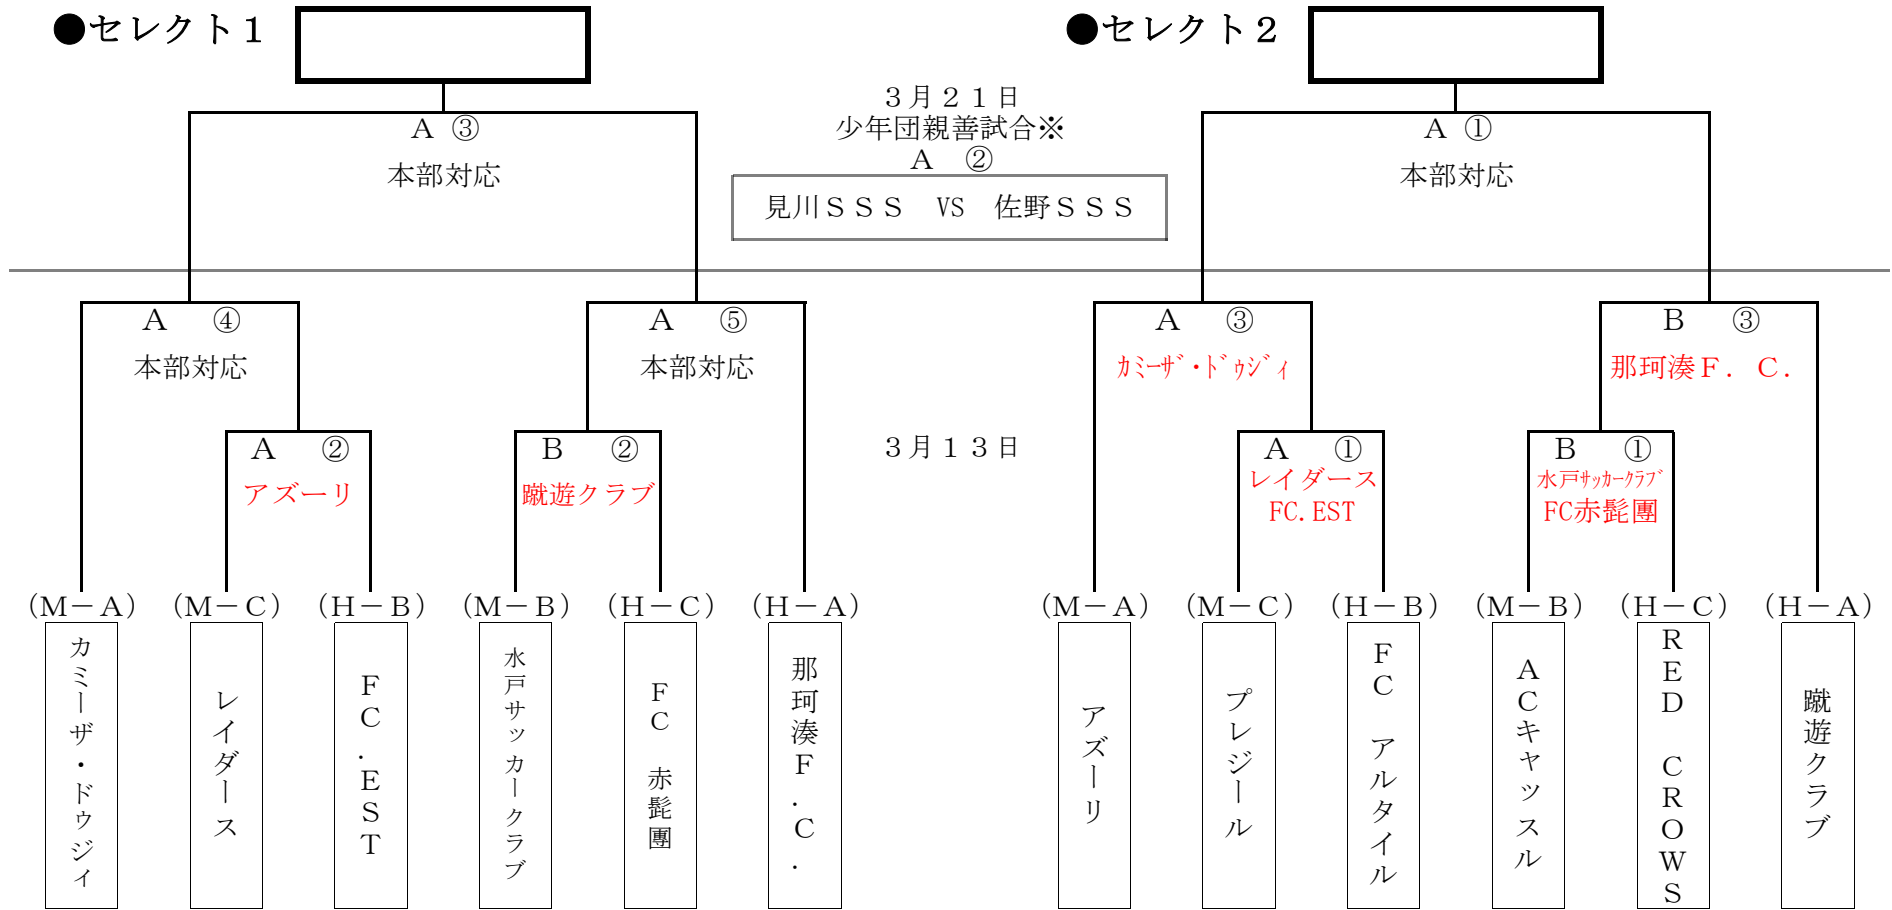

10' 水戸・ひたちなか セレクトチャンピオンカップ

● 試合会場

3月13日 水戸市河和田サッカー・ラグビー場 (ツインフィールドA, B)
 21日 水戸市河和田サッカー・ラグビー場 (ツインフィールドA)

注) 赤字は副審担当チームです。

● 試合時間 (30分-5分-30分)

※少年団親善試合 (15分-5分-15分) / 見川SSS VS 佐野SSS
 3月13日 ① 9:30~10:35 ② 10:45~11:50 ③ 12:00~13:05 ④ 13:15~14:20 ⑤ 14:30~15:35
 21日 ① 10:00~11:05 ② 11:15~11:50 ③ 12:10~13:15