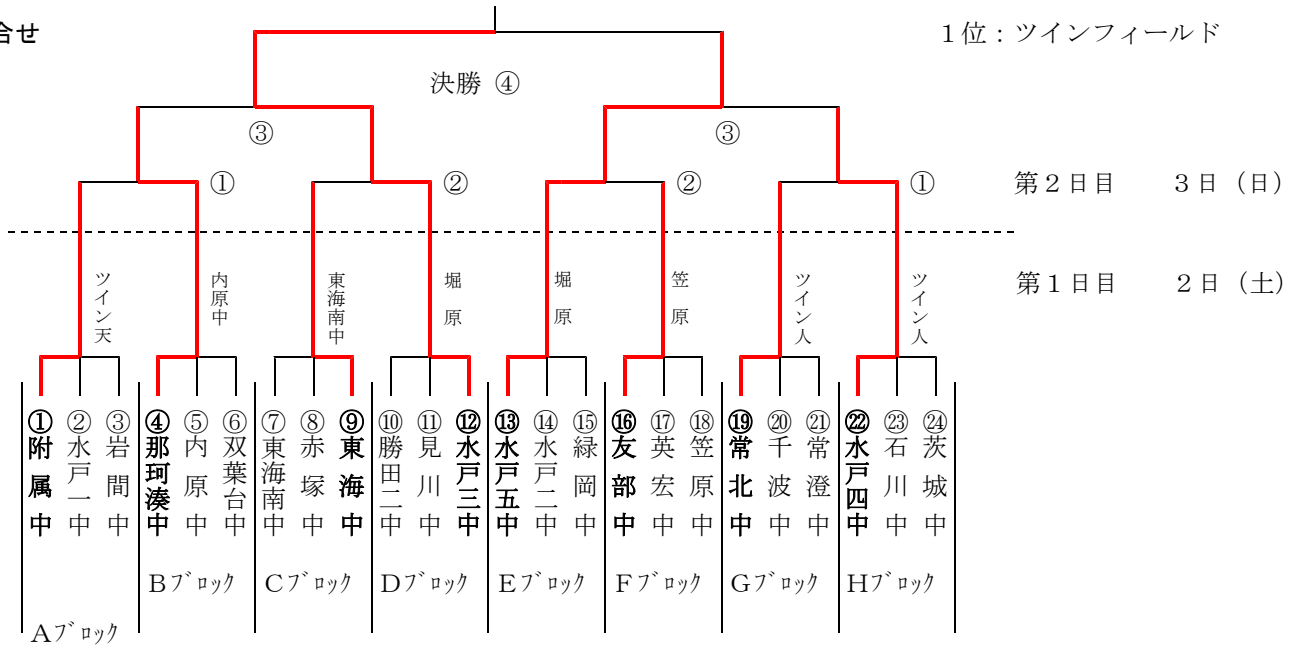

第30回 日産カップ中学校サッカー大会 結果

- 1 大会名 第30回日産カップ中学校サッカー大会
- 2 主催 水戸市サッカー協会
- 3 共催 日産茨城会
- 4 後援 水戸市中学校体育連盟
- 5 協賛 ブリスト ミカサ ペナルティ
- 6 期日 平成25年2月2日(土)・3日(日)
- 7 会場 2日(土) ツインフィールド・堀原運動公園・内原中学校・東海南中学校・笠原中学校
3日(日) ツインフィールド
- 8 参加校 水戸市内中学校・・・17校 招待校・・・7校
一中、二中、三中、四中 ひたちなか市・・・那珂湊中、勝田二中、
五中、千波、常澄、赤塚 那珂地区・・・東海南中、東海中
見川、緑岡、石川、双葉台 東茨城郡・・・常北中
笠原、内原、茨城、附属、 笠間地区・・・友部中、岩間中
英宏
- 9 参加資格 ①選手は、中学校1年生及び2年生とする。②参加選手は、保護者の承諾済みであること。
③日本サッカー協会登録選手であること。
- 10 試合規定 (1) 試合は、第1日目は、リーグ戦で行う。第2日目は、予選リーグ1位のみトーナメント方式で行う
(2) 試合時間：第1日目 リーグ戦50分 準々決勝のみ50分 延長なし・PK方式
：準決勝 50分 延長(5・5)10分1回・PK方式
：決勝 50分 延長(5・5)10分1回・PK方式
(3) 交代は、自由とする。
(4) 試合球は、大会本部で用意したものを使用する。
(但し、ツインフィールド以外は当該校持ち寄りとする)
(5) その他……平成24年度日本サッカー協会競技規則による。
(6) リーグの勝者は、勝ち点で決定する。勝3点、引1点、負0。勝ち点と同じ場合には、
得失点差で決定する。得失点差も同じ場合には、総得点で決定する。同じ場合にはPK戦で決定する。
- 11 表彰 1位・・・表彰状・カップ・盾を授与する。 2位、3位・・・盾・表彰状を授与する。
- 12 けがの対処 試合中のけがについては、主催者は応急処置のみを行い、一切の責任を負わない。
- 13 その他 (1) 水戸市内中学校サッカー部顧問の先生は両日とも各会場に8:00までに集合すること。
(2) 試合時間5分前には、両チーム選手はベンチの後ろに必ず集合すること。
(3) ユニフォームを正副2着用意すること。
(4) 2日目の決勝1位トーナメントレフェリーについては水戸市サッカー協会審判委員会の実技研修会を兼ねる。
- 14 連絡先・及び態度決定
○ 第30回日産カップ中学校サッカー大会事務局
水戸市サッカー協会 第3種委員長 横須賀 崇史(水戸英宏中学校) 勤務先 029-243-0840
態度決定：当日午前6時に態度決定。中止及び延期の場合は、各参加中学校へ連絡する。

15 組み合わせ

1位：ツインフィールド

【第1日目】予選リーグ（審判は、主審「顧問」副審「生徒」）

【ツインフィールド人工芝】G・Hブロック

【堀原運動公園グラウンド】D・Eブロック

時間	試合	審判
① 9:30	常北 vs 千波 9 - 0	岩間
② 10:30	水戸四 vs 石川 2 - 0	常北
③ 11:30	千波 vs 常澄 1 - 5	附属
④ 12:30	石川 vs 茨城 0 - 1	千波
⑤ 13:30	常北 vs 常澄 1 - 0	水戸一
⑥ 14:30	水戸四 vs 茨城 0 - 0	常澄