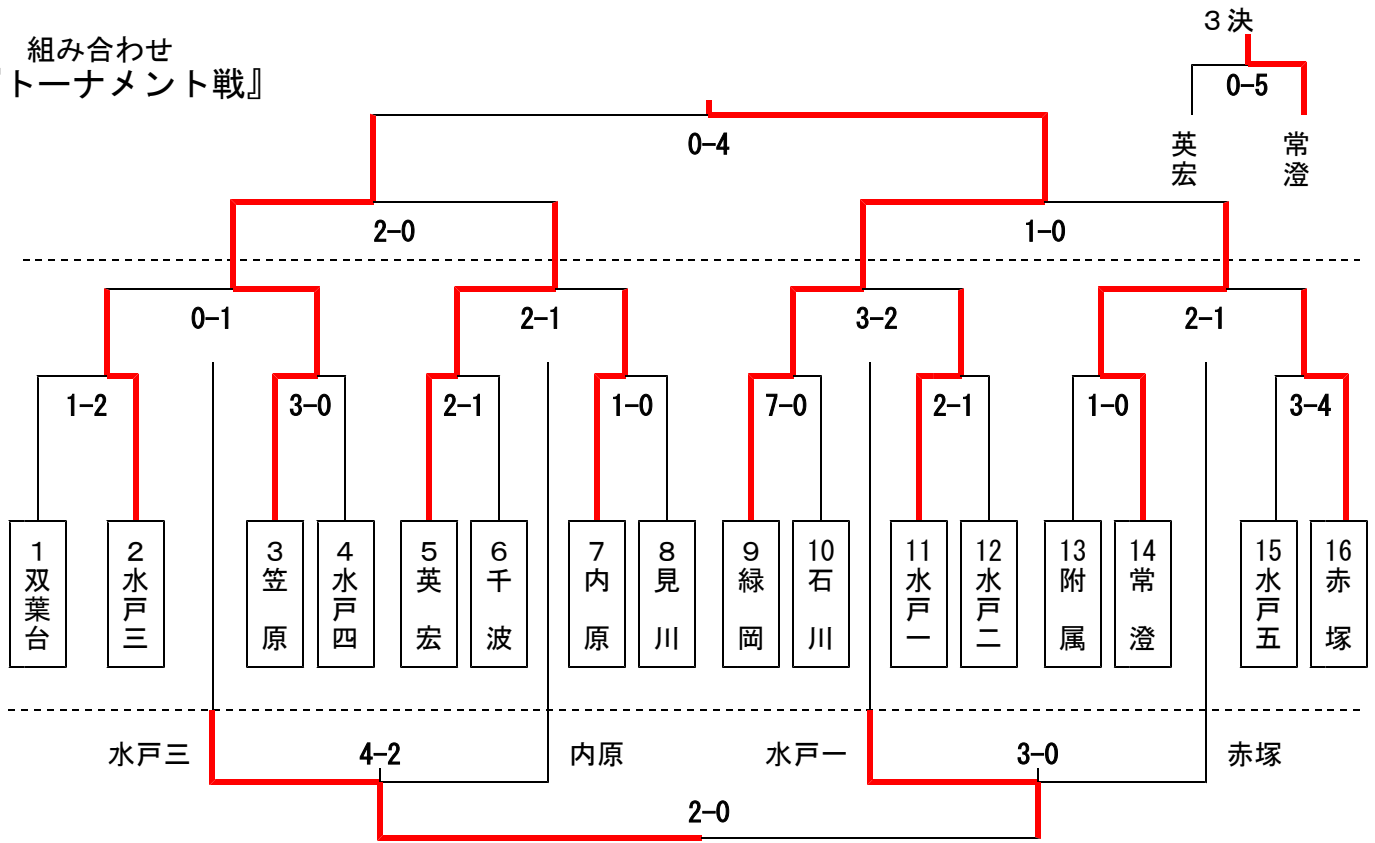

4 組み合わせ

『トーナメント戦』

1 日目 (ツインフィールド人工芝のみ・堀原)

A1/B1 9:30 A2/B2 10:40 A3/B3 11:50 A4/B4 13:00 A5/B5 14:10 A6/B6 15:20

2 日目 (内原中学校2面)

Y1/X1 9:30 Y2/X2 10:40 Y3 11:50 Y4/X4 13:00

『1 日目』 10 / 14 (月)

<試合時間> ① 9:30 ② 10:40 ③ 11:50 ④ 13:00 ⑤ 14:10 ⑥ 15:20

<試合会場> ツインフィールド人工芝・堀原運動公園

『2 日目』 11 / 10 (日)

<試合時間> ① 9:30 ② 10:40 ③ 11:50 ④ 13:00

<試合会場> 水戸市立内原中学校

5 試合時間及び審判割当

第1日目 10月14日(月)【ツインフィールド 人工芝】

	時間	試合	審判		時間	試合	審判
①	9:30	双葉台 VS 水戸三 1-2	R 協会 A1 協会 A2 協会	④	13:00	英宏 VS 千波 2-1	R 協会 A1 協会 A2 協会
②	10:40	笠原 VS 水戸四 3-0	R 協会 A1 協会 A2 協会	⑤	14:10	A1勝 VS A2勝 水戸三 笠原 0-1	R 協会 A1 協会 A2 協会
③	11:50	内原 VS 見川 1-0	R 協会 A1 協会 A2 協会	⑥	15:20	A4勝 VS A3勝 英宏 内原 2-1	R 協会 A1 協会 A2 協会