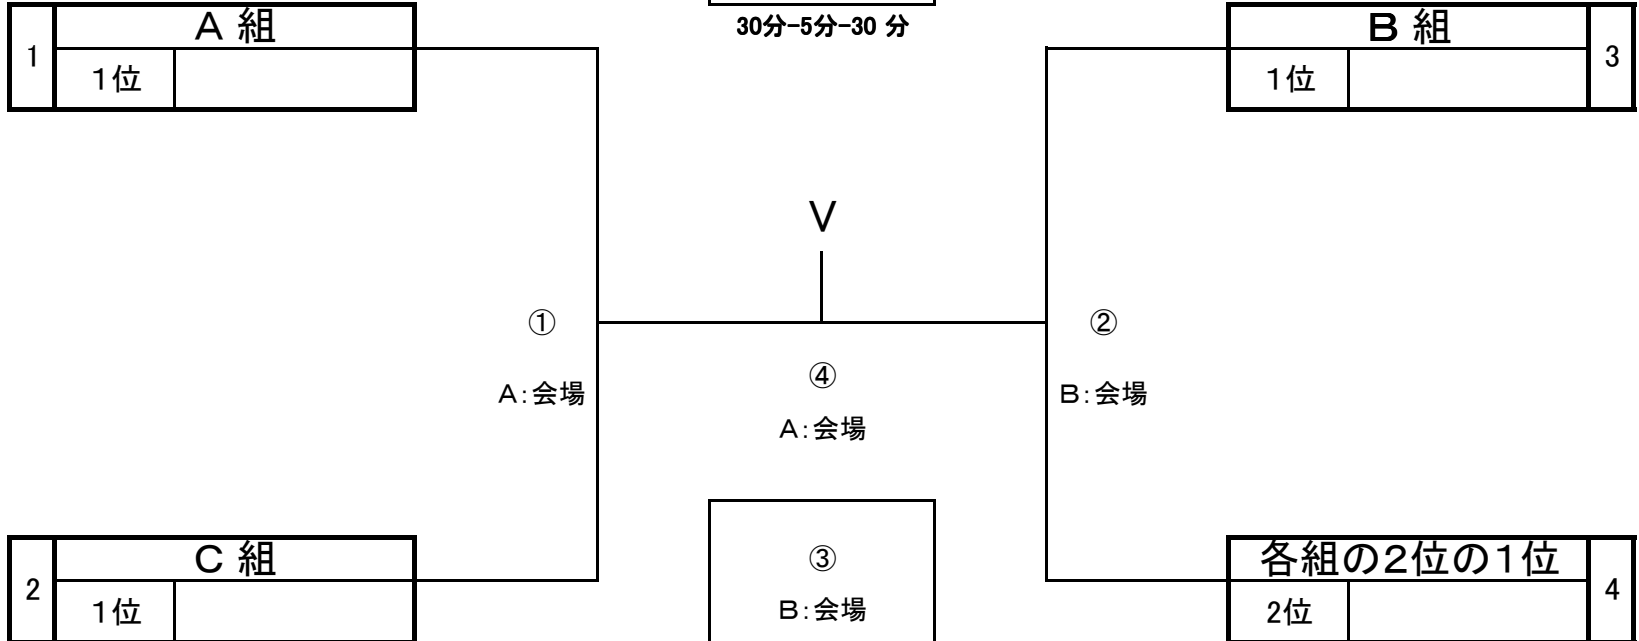

決勝トーナメント

3月11日

A: ツインフィールド

ツインA=PCデポ側

| | |
|---|-------------|
| ① | 10:00~11:05 |
| ② | 11:15~12:20 |
| ③ | 13:00~14:05 |
| ④ | 14:15~15:20 |

30分-5分-30分

| | | |
|----|---|----------|
| 審判 | ① | 3 |
| | ② | 1 |
| | ③ | ④進出の両チーム |
| | ④ | ③進出の両チーム |